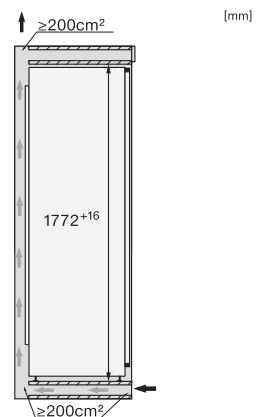

K7733E, K7763E, K7732E, K7734F, K7764E, K7743E, K7744E, K7773D, K7774D, side view (installation drawings)

[mm]