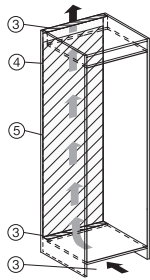

K7733E, K7763E, K7732D, K7732E, K7734F, K7764E, K7743E, K7744E, K7773D, K7774D, built-in (footnote*) (drawings)

[mm]