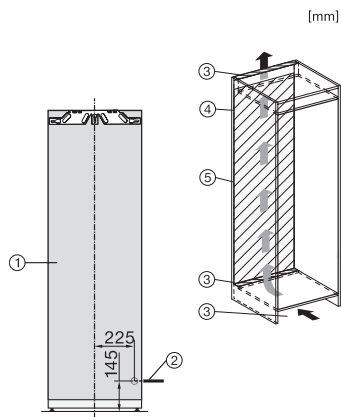

K 7747 C 125 Gala Ed
Køleskab til indbygning
til professionel opbevaring takket være PerfectFresh Pro og DynaCool.

K7733E, K7763E, K7732E, K7734F, K7764E, K7743E, K7744E, K7773D, K7774D (footnote*) (installation drawings)

[mm]