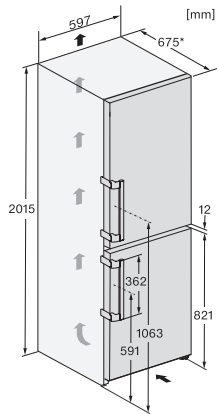

KFN 4795 BD
Fritstående køle-/fryseskab
med DailyFresh, NoFrost, DynaCool og ekstra komfort.

KFN4797DD, KFN4797CD, KFN4799DDE, KFN4795DD, KFN4795CD, KFN4795BD, installation sketch (footnote*)