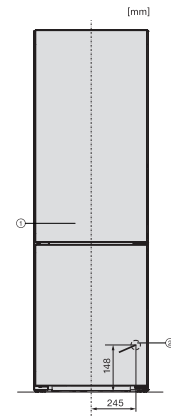

KFN4271CD, KFN4375DD, KFN4375DD C, KFN4375CD, KFN4377DD, KFN4377CD, installation (footnote*) (installation drawings)