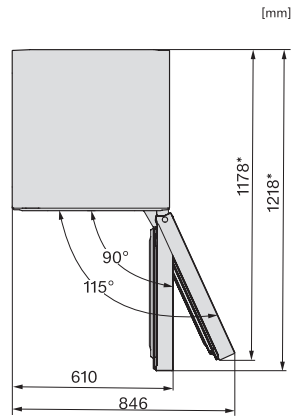

KFN4271CD, KFN4375DD, KFN4395DD, KFN4393FD, KFN4393D, KFN4377DD, KS4383ED, K4373ED, FN4312E, top view (footnote*)