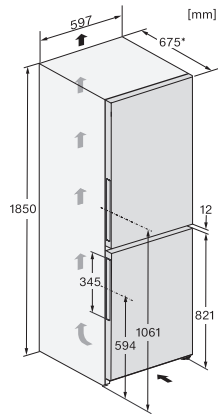

KFN 4375 CD

Fritstående køle-/fryseskab

med DailyFresh, NoFrost og ComfortClean til maksimal komfort.

KFN4375DD, KFN4375DD C, KFN4375CD, KFN4377DD, KFN4377CD, installation sketch (footnote*) (installation drawings)