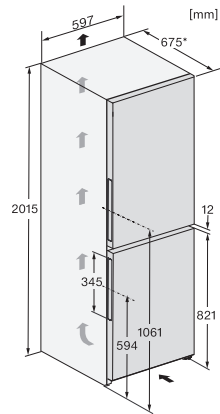

KFN 4395 CD

Fritstående køle-/fryseskab

med DailyFresh, NoFrost og ComfortClean til maksimal komfort.

KFN4395DD, KFN4395CD, KFN4397CD, installation sketch (footnote*) (installation drawings)