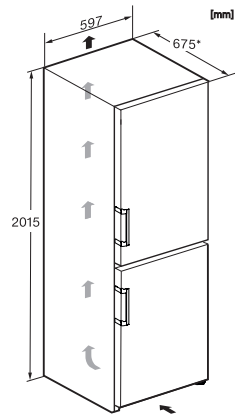

KFN 4797 CD

Fritstående køle-/fryseskab

med PerfectFresh Pro og NoFrost til længere friskhed og ekstra komfort.

KFN4797DD, KFN4797CD, KFN4799DDE, KFN4795DD, KFN4795AD, KFN4795CD, KFN4795BD, installation sketch (footnote*)