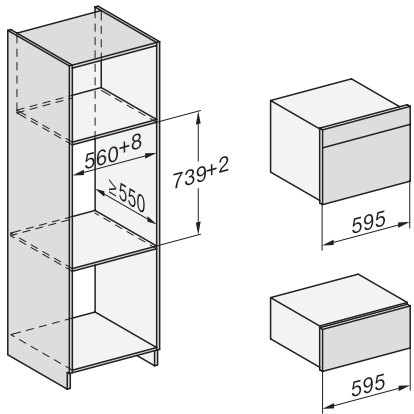

ESW 7020 125 Gala Ed

Gourmet-varmeskuffe, grebsfri, 29 cm høj

til opvarmning af service, varmholdning af mad og langtidsstegning.

EAN: 4002516719946 / Materiale nummer: 12317450 /
Gammelt materiale nummer: 30702050NER

Faseantal	1
Ledning med stik	•
Den elektriske lednings længde i m	2,0
Medfølgende tilbehør	
Skridsikkert underlag	1
Rist til øgning af hyldefladen	1

ESW 7020 125 Gala Ed
 Gourmet-varmeskuffe, grebsfri, 29 cm høj
 til opvarmning af service, varmholdning af mad og langtidsstegning.

ESW7020, Installation drawings, XL combination niche height

side view ESW7x20, installation drawing

built-in ESW7x20, installation drawing

Installation ESW7x20, installation drawing