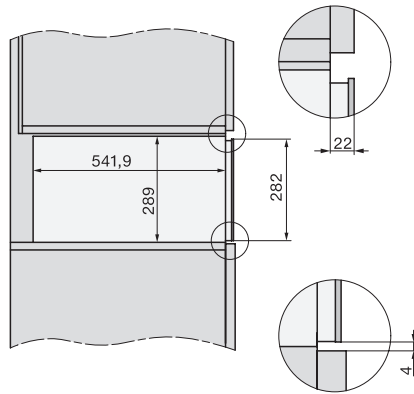

ESW 7020 125 Gala Ed

Gourmet-varmeskuffe, grebsfri, 29 cm høj

til opvarmning af service, varmholdning af mad og langtidsstegning.

EAN: 4002516719946 / Materiale nummer: 12317450 /
Gammelt materiale nummer: 30702050NER

Faseantal	1
Ledning med stik	•
Den elektriske lednings længde i m	2,0
Medfølgende tilbehør	
Skridsikkert underlag	1
Rist til øgning af hyldefladen	1

ESW 7020 125 Gala Ed
 Gourmet-varmeskuffe, grebsfri, 29 cm høj
 til opvarmning af service, varmholdning af mad og langtidsstegning.

ESW7020, Installation drawings, XL combination niche height

side view ESW7x20, installation drawing

built-in ESW7x20, installation drawing

Installation ESW7x20, installation drawing