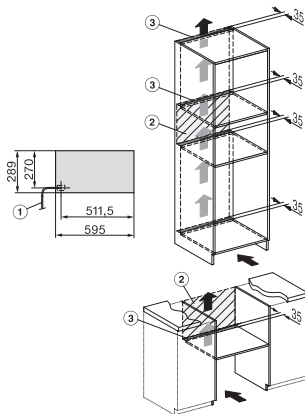

Faseantal	1
Ledning med stik	•
Den elektriske lednings længde i m	2,0
Medfølgende tilbehør	
Skridsikkert underlag	1
Rist til øgning af hyldefladen	1

ESW 7020 125 Gala Ed
 Gourmet-varmeskuffe, grebsfri, 29 cm høj
 til opvarmning af service, varmholdning af mad og langtidsstegning.

ESW7020, Installation drawings, XL combination niche height

side view ESW7x20, installation drawing

built-in ESW7x20, installation drawing

Installation ESW7x20, installation drawing