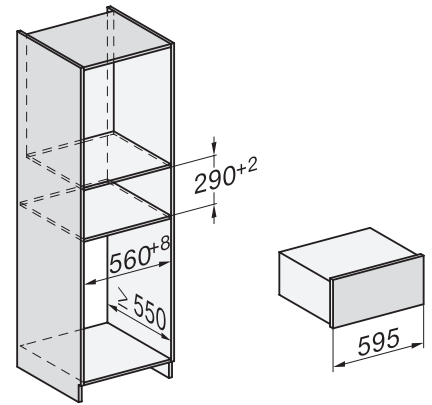

Faseantal	1
Ledning med stik	•
Den elektriske lednings længde i m	2,0
Medfølgende tilbehør	
Skridsikkert underlag	1
Rist til øgning af hyldefladen	1

ESW 7020 125 Gala Ed
 Gourmet-varmeskuffe, grebsfri, 29 cm høj
 til opvarmning af service, varmholdning af mad og langtidsstegning.

ESW7020, Installation drawings, XL combination niche height

side view ESW7x20, installation drawing

built-in ESW7x20, installation drawing

Installation ESW7x20, installation drawing