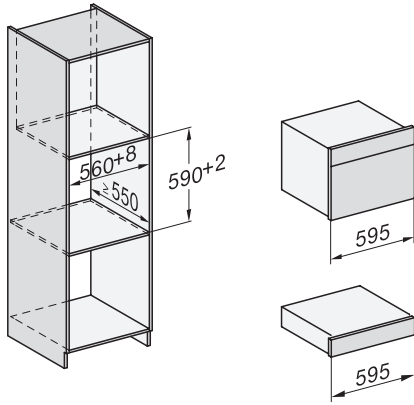

ESW 7010

Gourmet-varmeskuffe, grebsfri, 14 cm høj
til opvarmning af service, varmholdning af mad og langtidsstegning.

EAN: 4002516719830 / Materiale nummer: 12317440 /
Gammelt materiale nummer: 30701050NER

Produktbredde i mm	595
Produkthøjde i mm	141
Produktdybde i mm	570
Udnyttelig, indre højde i mm	80
Samlet tilslutningsværdi i kW	0,70
Spænding i V	230
Frekvens i Hz	50-60
Sikring i A	10
Faseantal	1
Ledning med stik	•
Den elektriske lednings længde i m	2,0
Medfølgende tilbehør	
Skridsikkert underlag	1

ESW 7010

Gourmet-varmeskuffe, grebsfri, 14 cm høj
til opvarmning af service, varmholdning af mad og langtidsstegning.

Installation_DG_DGM_DGC_XL_ESW7x10_EVS7010, installation drawings

Side view_DG_DGM_ESW7x10_EVS7010 installation drawings