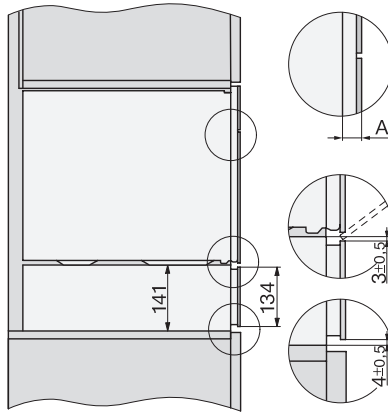

ESW 7010

Gourmet-varmeskuffe, grebsfri, 14 cm høj
til opvarmning af service, varmholdning af mad og langtidsstegning.

EAN: 4002516719830 / Materiale nummer: 12317440 /
Gammelt materiale nummer: 30701050NER

Produktbredde i mm	595
Produkthøjde i mm	141
Produktdybde i mm	570
Udnyttelig, indre højde i mm	80
Samlet tilslutningsværdi i kW	0,70
Spænding i V	230
Frekvens i Hz	50-60
Sikring i A	10
Faseantal	1
Ledning med stik	•
Den elektriske lednings længde i m	2,0
Medfølgende tilbehør	
Skridsikkert underlag	1

ESW 7010

Gourmet-varmeskuffe, grebsfri, 14 cm høj
til opvarmning af service, varmholdning af mad og langtidsstegning.

Installation_DG_DGM_DGC_XL_ESW7x10_EVS7010, installation drawings

Side view_DG_DGM_ESW7x10_EVS7010 installation drawings