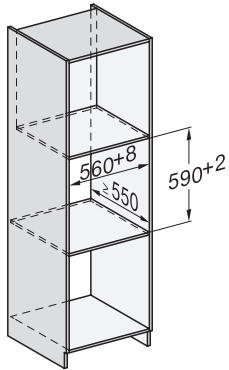

ESW 7010 125 Gala Ed

Gourmet-varmeskuffe, grebsfri, 14 cm høj

til opvarmning af service, varmholdning af mad og langtidsstegning.

EAN: 4002516719830 / Materiale nummer: 12317440 /  
Gammelt materiale nummer: 30701050NER

## ESW 7010 125 Gala Ed

Gourmet-varmeskuffe, grebsfri, 14 cm høj

til opvarmning af service, varmholdning af mad og langtidsstegning.

ESW7x10, DGC7x4xHCPro, DGC7x4xHCXPro, installation drawings

ESW7x10, EVS7010, DG7x4x, DGM7x4x installation drawings