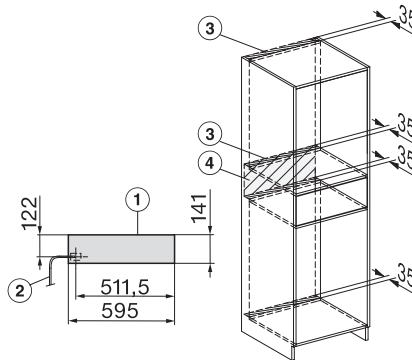

## ESW 7010 125 Gala Ed

Gourmet-varmeskuffe, grebsfri, 14 cm høj

til opvarmning af service, varmholdning af mad og langtidsstegning.

ESW7x10, DGC7x4xHCPro, DGC7x4xHCXPro, installation drawings

ESW7x10, EVS7010, DG7x4x, DGM7x4x installation drawings

ESW7x10, EVS7010, DGC7x6xHCPro, DGC7x6xHCXPro installation drawings

built-in ESW7x10 EVS7010, installation drawing

Installation ESW7x10, installation drawing, AU, GB

side view ESW7x10 EVS7010, installation drawing