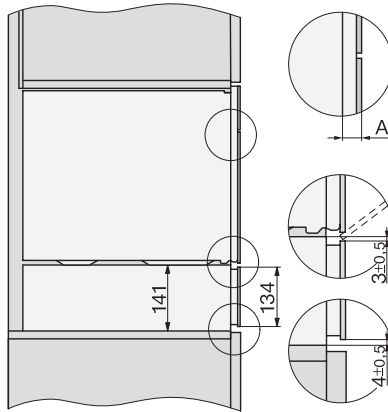

ESW 7010 125 Gala Ed

Gourmet-varmeskuffe, grebsfri, 14 cm høj

til opvarmning af service, varmholdning af mad og langtidsstegning.

EAN: 4002516719830 / Materiale nummer: 12317440 /  
Gammelt materiale nummer: 30701050NER

Faseantal	1
Ledning med stik	•
Den elektriske lednings længde i m	2,0
<b>Medfølgende tilbehør</b>	
Skridsikkert underlag	1

## ESW 7010 125 Gala Ed

Gourmet-varmeskuffe, grebsfri, 14 cm høj

til opvarmning af service, varmholdning af mad og langtidsstegning.

ESW7x10, DGC7x4xHCPro, DGC7x4xHCXPro, installation drawings

ESW7x10, EVS7010, DG7x4x, DGM7x4x installation drawings