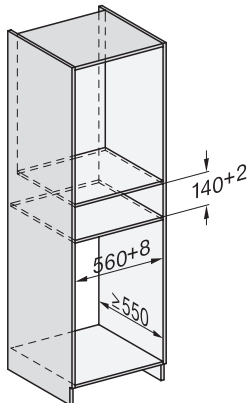

## ESW 7010 125 Gala Ed

Gourmet-varmeskuffe, grebsfri, 14 cm høj

til opvarmning af service, varmholdning af mad og langtidsstegning.

ESW7x10, DGC7x4xHCPro, DGC7x4xHCXPro, installation drawings

ESW7x10, EVS7010, DG7x4x, DGM7x4x installation drawings

ESW7x10, EVS7010, DGC7x6xHCPro, DGC7x6xHCXPro installation drawings

built-in ESW7x10 EVS7010, installation drawing

Installation ESW7x10, installation drawing, AU, GB

side view ESW7x10 EVS7010, installation drawing