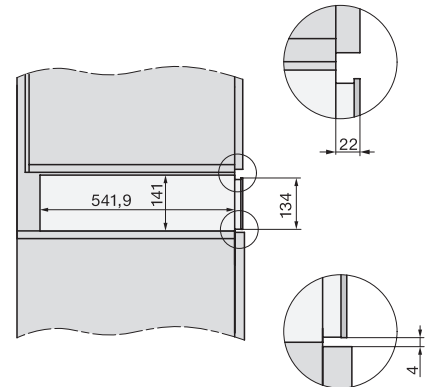

## ESW 7010 125 Gala Ed

Gourmet-varmeskuffe, grebsfri, 14 cm høj

til opvarmning af service, varmholdning af mad og langtidsstegning.

ESW7x10, DGC7x4xHCPro, DGC7x4xHCXPro, installation drawings

ESW7x10, EVS7010, DG7x4x, DGM7x4x installation drawings

ESW7x10, EVS7010, DGC7x6xHCPro, DGC7x6xHCXPro installation drawings

built-in ESW7x10 EVS7010, installation drawing

Installation ESW7x10, installation drawing, AU, GB

side view ESW7x10 EVS7010, installation drawing