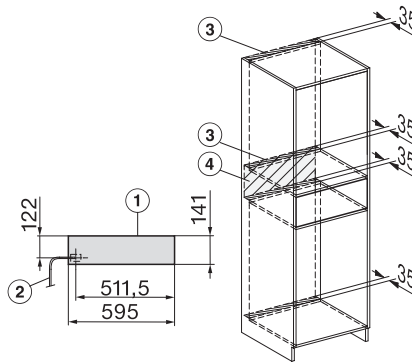

Produktbredde i mm	595
Produkthøjde i mm	141
Produktdybde i mm	570
Udnyttelig, indre højde i mm	80
Samlet tilslutningsværdi i kW	0,70
Spænding i V	230
Frekvens i Hz	50-60
Sikring i A	10
Faseantal	1
Ledning med stik	•
Den elektriske lednings længde i m	2,0
Medfølgende tilbehør	
Skridsikkert underlag	1

ESW 7010

Gourmet-varmeskuffe, grebsfri, 14 cm høj
til opvarmning af service, varmholdning af mad og langtidsstegning.

Installation_DG_DGM_DGC_XL_ESW7x10_EVS7010, installation drawings

Side view_DG_DGM_ESW7x10_EVS7010 installation drawings

Installation_DGC_XXL_ESW7x10_EVS7010 installation drawings

built-in ESW7x10 EVS7010, installation drawing

Installation ESW7x10, installation drawing, AU, GB

side view ESW7x10 EVS7010, installation drawing