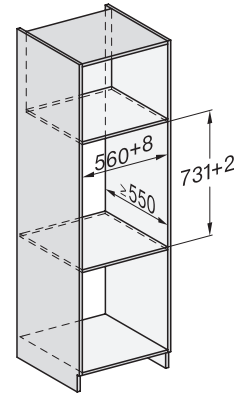

## ESW 7010 125 Gala Ed

Gourmet-varmeskuffe, grebsfri, 14 cm høj

til opvarmning af service, varmholdning af mad og langtidsstegning.

ESW7x10, DGC7x4xHCPro, DGC7x4xHCXPro, installation drawings

ESW7x10, EVS7010, DG7x4x, DGM7x4x installation drawings

ESW7x10, EVS7010, DGC7x6xHCPro, DGC7x6xHCXPro installation drawings

built-in ESW7x10 EVS7010, installation drawing

Installation ESW7x10, installation drawing, AU, GB

side view ESW7x10 EVS7010, installation drawing