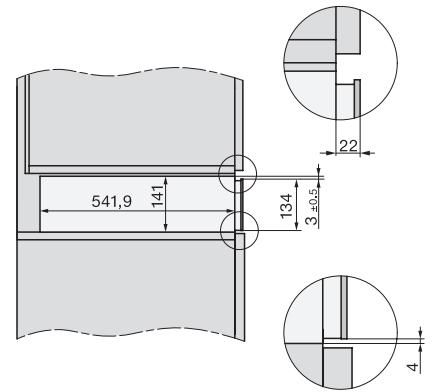

Produktbredde i mm	595
Produkthøjde i mm	141
Produktdybde i mm	570
Udnyttelig, indre højde i mm	80
Samlet tilslutningsværdi i kW	0,70
Spænding i V	230
Frekvens i Hz	50-60
Sikring i A	10
Faseantal	1
Ledning med stik	•
Den elektriske lednings længde i m	2,0
Medfølgende tilbehør	
Skridsikkert underlag	1

ESW 7010

Gourmet-varmeskuffe, grebsfri, 14 cm høj
til opvarmning af service, varmholdning af mad og langtidsstegning.

Installation_DG_DGM_DGC_XL_ESW7x10_EVS7010, installation drawings

Side view_DG_DGM_ESW7x10_EVS7010 installation drawings

Installation_DGC_XXL_ESW7x10_EVS7010 installation drawings

built-in ESW7x10 EVS7010, installation drawing

Installation ESW7x10, installation drawing, AU, GB

side view ESW7x10 EVS7010, installation drawing