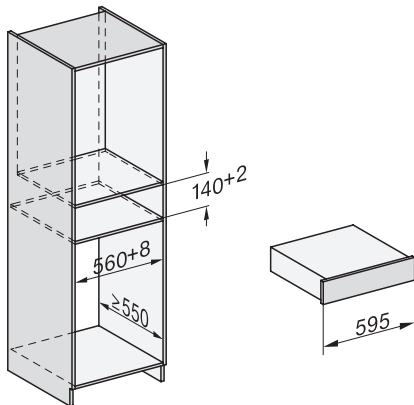

Produktbredde i mm	595
Produkthøjde i mm	141
Produktdybde i mm	570
Udnyttelig, indre højde i mm	80
Samlet tilslutningsværdi i kW	0,70
Spænding i V	230
Frekvens i Hz	50-60
Sikring i A	10
Faseantal	1
Ledning med stik	•
Den elektriske lednings længde i m	2,0
Medfølgende tilbehør	
Skridsikkert underlag	1

ESW 7010

Gourmet-varmeskuffe, grebsfri, 14 cm høj
til opvarmning af service, varmholdning af mad og langtidsstegning.

Installation_DG_DGM_DGC_XL_ESW7x10_EVS7010, installation drawings

Side view_DG_DGM_ESW7x10_EVS7010 installation drawings

Installation_DGC_XXL_ESW7x10_EVS7010 installation drawings

built-in ESW7x10 EVS7010, installation drawing

Installation ESW7x10, installation drawing, AU, GB

side view ESW7x10 EVS7010, installation drawing