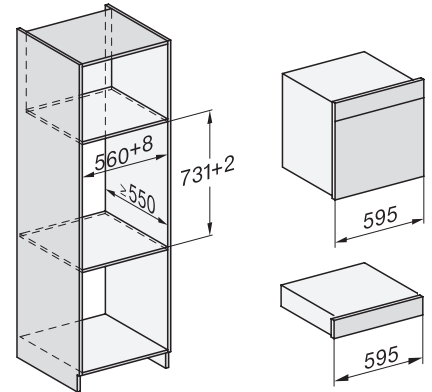

Produktbredde i mm	595
Produkthøjde i mm	141
Produktdybde i mm	570
Udnyttelig, indre højde i mm	80
Samlet tilslutningsværdi i kW	0,70
Spænding i V	230
Frekvens i Hz	50-60
Sikring i A	10
Faseantal	1
Ledning med stik	•
Den elektriske lednings længde i m	2,0
Medfølgende tilbehør	
Skridsikkert underlag	1

ESW 7010

Gourmet-varmeskuffe, grebsfri, 14 cm høj
til opvarmning af service, varmholdning af mad og langtidsstegning.

Installation_DG_DGM_DGC_XL_ESW7x10_EVS7010, installation drawings

Side view_DG_DGM_ESW7x10_EVS7010 installation drawings

Installation_DGC_XXL_ESW7x10_EVS7010 installation drawings

built-in ESW7x10 EVS7010, installation drawing

Installation ESW7x10, installation drawing, AU, GB

side view ESW7x10 EVS7010, installation drawing