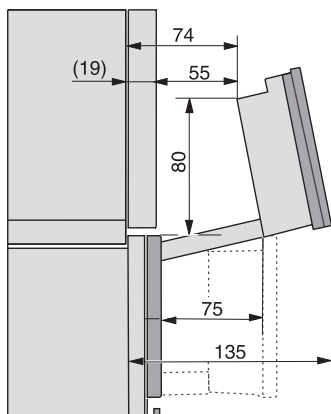

Tekniske data	
Ovnkapacitet i l	67
Antal hylder	4
Mærkning af ribbehøjde	•
Dørens yderposition	nederst
Ovnlys	BrilliantLight
Temperaturer ovnfunktion min. i °C	30
Temperaturer ovnfunktion maks. i °C	230
Temperaturer dampfunktion min. i °C	40
Temperaturer dampfunktion maks. i °C	100
Nichebredde min. i mm	560
Nichebredde maks. i mm	568
Nichehøjde min. i mm	590
Nichehøjde maks. i mm	595
Nichedybde i mm	550
Mål (B x H x D) i mm	595 x 596 x 567
Produktbredde i mm	595
Produktthøjde i mm	596
Produkttybde i mm	567
Vægt i kg	46,4
Samlet tilslutningsværdi i kW	3,45
Spænding i V	230
Frekvens i Hz	50
Sikring i A	16
Faseantal	1
Udskift pæren	Service
Medfølgende tilbehør	
Bradepande med PerfectClean HUBB 71	1
Bage- og stegerist med PerfectClean HBBR 71	1
Udtagelige ribber	1
Tilberedningsfad i rustfrit stål med huller	1
Tilberedningsfad i rustfrit stål uden huller	1
HydroClean-rengøringsmiddel	1
Afkalkningstabs	2
Tilgængelige displaysprog	
Tilgængelige displaysprog via MultiLanguage	bahasa malaysia, dansk, deutsch, english, español, français, hrvatski, italiano, magyar, nederlands, norsk, polski, portugues, русский, română, slovenčina, slovenščina, srpski, suomi, svenska, türkçe, українська, čeština, ελληνικά,

built-in DGC XXL, installation drawing

DGC7x60 connections and ventilation 60cm, installation drawing

built-in DGC XXL build-under, installation drawing

screw joint DGC XXL, installation drawing

DGC7x4x swivel range of the aperture, installation drawings

side view DGC XXL, installation drawings