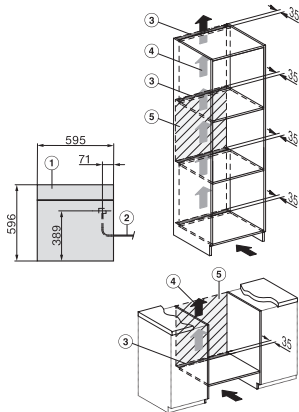

Tekniske data	
Ovnkapacitet i l	67
Antal hylder	4
Mærkning af ribbehøjde	•
Dørens yderposition	nederst
Ovnlys	BrilliantLight
Temperaturer ovnfunktion min. i °C	30
Temperaturer ovnfunktion maks. i °C	230
Temperaturer dampfunktion min. i °C	40
Temperaturer dampfunktion maks. i °C	100
Nichebredde min. i mm	560
Nichebredde maks. i mm	568
Nichehøjde min. i mm	590
Nichehøjde maks. i mm	595
Nichedybde i mm	550
Mål (B x H x D) i mm	595 x 596 x 567
Produktbredde i mm	595
Produktthøjde i mm	596
Produkttybde i mm	567
Vægt i kg	46,4
Samlet tilslutningsværdi i kW	3,45
Spænding i V	230
Frekvens i Hz	50
Sikring i A	16
Faseantal	1
Udskift pæren	Service
Medfølgende tilbehør	
Bradepande med PerfectClean HUBB 71	1
Bage- og stegerist med PerfectClean HBBR 71	1
Udtagelige ribber	1
Tilberedningsfad i rustfrit stål med huller	1
Tilberedningsfad i rustfrit stål uden huller	1
HydroClean-rengøringsmiddel	1
Afkalkningstabs	2
Tilgængelige displaysprog	
Tilgængelige displaysprog via MultiLanguage	bahasa malaysia, dansk, deutsch, english, español, français, hrvatski, italiano, magyar, nederlands, norsk, polski, portugues, русский, română, slovenčina, slovenščina, srpski, suomi, svenska, türkçe, українська, čeština, ελληνικά,

built-in DGC XXL, installation drawing

DGC7x60 connections and ventilation 60cm, installation drawing

built-in DGC XXL build-under, installation drawing

screw joint DGC XXL, installation drawing

DGC7x4x swivel range of the aperture, installation drawings

side view DGC XXL, installation drawings