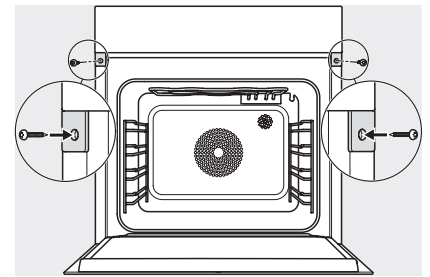

Tekniske data	
Ovnkapacitet i l	67
Antal hylder	4
Mærkning af ribbehøjde	•
Dørens yderposition	nederst
Ovnlys	BrilliantLight
Temperaturer ovnfunktion min. i °C	30
Temperaturer ovnfunktion maks. i °C	230
Temperaturer dampfunktion min. i °C	40
Temperaturer dampfunktion maks. i °C	100
Nichebredde min. i mm	560
Nichebredde maks. i mm	568
Nichehøjde min. i mm	590
Nichehøjde maks. i mm	595
Nichedybde i mm	550
Mål (B x H x D) i mm	595 x 596 x 567
Produktbredde i mm	595
Produktthøjde i mm	596
Produkttybde i mm	567
Vægt i kg	46,4
Samlet tilslutningsværdi i kW	3,45
Spænding i V	230
Frekvens i Hz	50
Sikring i A	16
Faseantal	1
Udskift pæren	Service
Medfølgende tilbehør	
Bradepande med PerfectClean HUBB 71	1
Bage- og stegerist med PerfectClean HBBR 71	1
Udtagelige ribber	1
Tilberedningsfad i rustfrit stål med huller	1
Tilberedningsfad i rustfrit stål uden huller	1
HydroClean-rengøringsmiddel	1
Afkalkningstabs	2
Tilgængelige displaysprog	
Tilgængelige displaysprog via MultiLanguage	bahasa malaysia, dansk, deutsch, english, español, français, hrvatski, italiano, magyar, nederlands, norsk, polski, portugues, русский, română, slovenčina, slovenščina, srpski, suomi, svenska, türkçe, українська, čeština, ελληνικά,

DGC 7460 HCX Pro 125 Gala Ed  
 Grebsfri dampovn med ovnfunktion  
 til damptilberedning, bagning, stegning, med WiFiConn@ct + HydroClean.

ESW7x20, DGC7x6xHCPro, DGC7x6xHCXPro installation drawings

ESW7x10, EVS7010, DGC7x6xHCPro, DGC7x6xHCXPro installation drawings

built-in DGC XXL, installation drawing

DGC7x60 connections and ventilation 60cm, installation drawing

built-in DGC XXL build-under, installation drawing

screw joint DGC XXL, installation drawing

DGC7x4x swivel range of the aperture, installation drawings