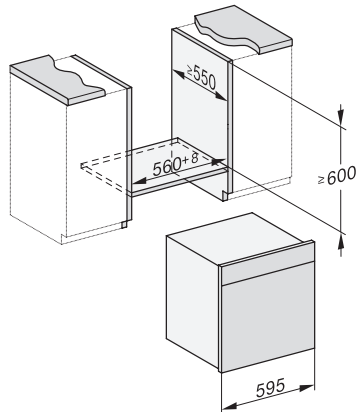

Tekniske data	
Ovnkapacitet i l	67
Antal hylder	4
Mærkning af ribbehøjde	•
Dørens yderposition	nederst
Ovnlys	BrilliantLight
Temperaturer ovnfunktion min. i °C	30
Temperaturer ovnfunktion maks. i °C	230
Temperaturer dampfunktion min. i °C	40
Temperaturer dampfunktion maks. i °C	100
Nichebredde min. i mm	560
Nichebredde maks. i mm	568
Nichehøjde min. i mm	590
Nichehøjde maks. i mm	595
Nichedybde i mm	550
Mål (B x H x D) i mm	595 x 596 x 567
Produktbredde i mm	595
Produktthøjde i mm	596
Produkttybde i mm	567
Vægt i kg	46,4
Samlet tilslutningsværdi i kW	3,45
Spænding i V	230
Frekvens i Hz	50
Sikring i A	16
Faseantal	1
Udskift pæren	Service
Medfølgende tilbehør	
Bradepande med PerfectClean HUBB 71	1
Bage- og stegerist med PerfectClean HBBR 71	1
Udtagelige ribber	1
Tilberedningsfad i rustfrit stål med huller	1
Tilberedningsfad i rustfrit stål uden huller	1
HydroClean-rengøringsmiddel	1
Afkalkningstabs	2
Tilgængelige displaysprog	
Tilgængelige displaysprog via MultiLanguage	bahasa malaysia, dansk, deutsch, english, español, français, hrvatski, italiano, magyar, nederlands, norsk, polski, portugues, русский, română, slovenčina, slovenščina, srpski, suomi, svenska, türkçe, українська, čeština, ελληνικά,

built-in DGC XXL, installation drawing

DGC7x60 connections and ventilation 60cm, installation drawing

built-in DGC XXL build-under, installation drawing

screw joint DGC XXL, installation drawing

DGC7x4x swivel range of the aperture, installation drawings

side view DGC XXL, installation drawings