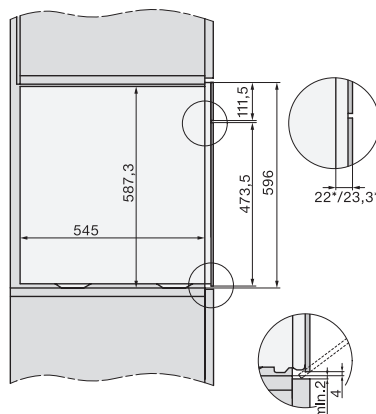

Tekniske data	
Ovnkapacitet i l	67
Antal hylder	4
Mærkning af ribbehøjde	•
Dørens yderposition	nederst
Ovnlys	BrilliantLight
Temperaturer ovnfunktion min. i °C	30
Temperaturer ovnfunktion maks. i °C	230
Temperaturer dampfunktion min. i °C	40
Temperaturer dampfunktion maks. i °C	100
Nichebredde min. i mm	560
Nichebredde maks. i mm	568
Nichehøjde min. i mm	590
Nichehøjde maks. i mm	595
Nichedybde i mm	550
Mål (B x H x D) i mm	595 x 596 x 567
Produktbredde i mm	595
Produktthøjde i mm	596
Produkttybde i mm	567
Vægt i kg	46,4
Samlet tilslutningsværdi i kW	3,45
Spænding i V	230
Frekvens i Hz	50
Sikring i A	16
Faseantal	1
Udskift pæren	Service
Medfølgende tilbehør	
Bradepande med PerfectClean HUBB 71	1
Bage- og stegerist med PerfectClean HBBR 71	1
Udtagelige ribber	1
Tilberedningsfad i rustfrit stål med huller	1
Tilberedningsfad i rustfrit stål uden huller	1
HydroClean-rengøringsmiddel	1
Afkalkningstabs	2
Tilgængelige displaysprog	
Tilgængelige displaysprog via MultiLanguage	bahasa malaysia, dansk, deutsch, english, español, français, hrvatski, italiano, magyar, nederlands, norsk, polski, portugues, русский, română, slovenčina, slovenščina, srpski, suomi, svenska, türkçe, українська, čeština, ελληνικά,

built-in DGC XXL, installation drawing

DGC7x60 connections and ventilation 60cm, installation drawing

built-in DGC XXL build-under, installation drawing

screw joint DGC XXL, installation drawing

DGC7x4x swivel range of the aperture, installation drawings

side view DGC XXL, installation drawings