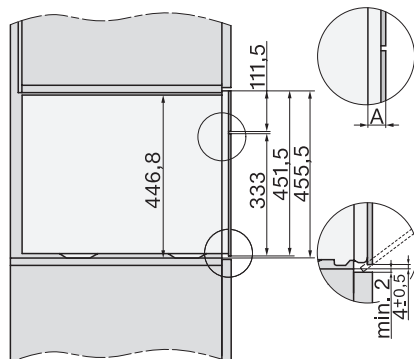

Tekniske data	
Ovnkapacitet i l	47
Antal hylder	3
Mærkning af ribbehøjde	•
Dørens yderposition	nederst
Ovnlys	BrilliantLight
Temperaturer ovnfunktion min. i °C	30
Temperaturer ovnfunktion maks. i °C	230
Temperaturer dampfunktion min. i °C	40
Temperaturer dampfunktion maks. i °C	100
Nichebredde min. i mm	560
Nichebredde maks. i mm	568
Nichehøjde min. i mm	450
Nichehøjde maks. i mm	452
Nichedybde i mm	550
Mål (B x H x D) i mm	595 x 456 x 569
Produktbredde i mm	595
Produktthøjde i mm	455,5
Produkttybde i mm	568,5
Vægt i kg	40,2
Samlet tilslutningsværdi i kW	3,40
Spænding i V	230
Frekvens i Hz	50
Sikring i A	16
Faseantal	1
Udskift pæren	Service
Medfølgende tilbehør	
Bradepande med PerfectClean HUBB 71	1
Bage- og stegerist med PerfectClean HBBR 71	1
Udtagelige ribber	1
Tilberedningsfad i rustfrit stål med huller	1
Tilberedningsfad i rustfrit stål uden huller	1
HydroClean-rengøringsmiddel	1
Afkalkningstabs	2
Tilgængelige displaysprog	
Tilgængelige displaysprog via MultiLanguage	bahasa malaysia, dansk, deutsch, english, español, français, hrvatski, italiano, magyar, nederland, norsk, polski, portugues, русский, română, slovenčina, slovenščina, srpski, suomi, svenska, türkçe, українська, čeština, ελληνικά,

built-in DG DGM DGC XL build-under, installation drawing

DGC7x4x built-in tall cabinet, installation drawing

DGC7x40 connections and ventilation 45cm, installation drawing

DGC7x4x swivel range of the aperture, installation drawings

screw joint DGC XL, installation drawing

DGC7x6x X with and without handle side view, installation drawings