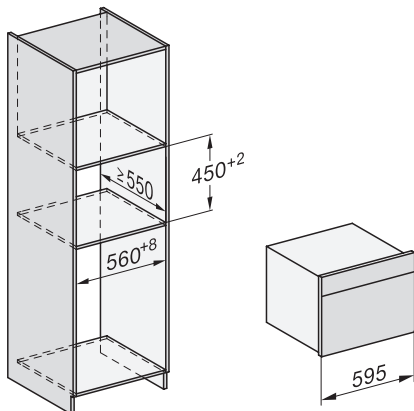

Tekniske data	
Ovnkapacitet i l	47
Antal hylder	3
Mærkning af ribbehøjde	•
Dørens yderposition	nederst
Ovnlys	BrilliantLight
Temperaturer ovnfunktion min. i °C	30
Temperaturer ovnfunktion maks. i °C	230
Temperaturer dampfunktion min. i °C	40
Temperaturer dampfunktion maks. i °C	100
Nichebredde min. i mm	560
Nichebredde maks. i mm	568
Nichehøjde min. i mm	450
Nichehøjde maks. i mm	452
Nichedybde i mm	550
Mål (B x H x D) i mm	595 x 456 x 569
Produktbredde i mm	595
Produktthøjde i mm	455,5
Produkttybde i mm	568,5
Vægt i kg	40,2
Samlet tilslutningsværdi i kW	3,40
Spænding i V	230
Frekvens i Hz	50
Sikring i A	16
Faseantal	1
Udskift pæren	Service
Medfølgende tilbehør	
Bradepande med PerfectClean HUBB 71	1
Bage- og stegerist med PerfectClean HBBR 71	1
Udtagelige ribber	1
Tilberedningsfad i rustfrit stål med huller	1
Tilberedningsfad i rustfrit stål uden huller	1
HydroClean-rengøringsmiddel	1
Afkalkningstabs	2
Tilgængelige displaysprog	
Tilgængelige displaysprog via MultiLanguage	bahasa malaysia, dansk, deutsch, english, español, français, hrvatski, italiano, magyar, nederland, norsk, polski, portugues, русский, română, slovenčina, slovenščina, srpski, suomi, svenska, türkçe, українська, čeština, ελληνικά,

built-in DG DGM DGC XL build-under, installation drawing

DGC7x4x built-in tall cabinet, installation drawing

DGC7x40 connections and ventilation 45cm, installation drawing

DGC7x4x swivel range of the aperture, installation drawings