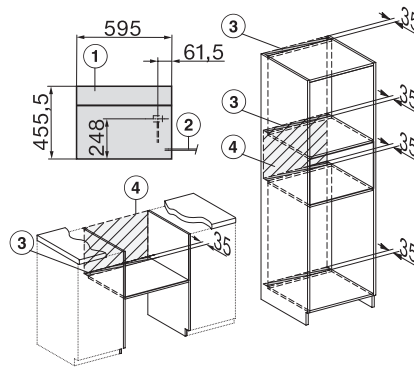

Tekniske data	
Ovnkapacitet i l	47
Antal hylder	3
Mærkning af ribbehøjde	•
Dørens yderposition	nederst
Ovnlys	BrilliantLight
Temperaturer ovnfunktion min. i °C	30
Temperaturer ovnfunktion maks. i °C	230
Temperaturer dampfunktion min. i °C	40
Temperaturer dampfunktion maks. i °C	100
Nichebredde min. i mm	560
Nichebredde maks. i mm	568
Nichehøjde min. i mm	450
Nichehøjde maks. i mm	452
Nichedybde i mm	550
Mål (B x H x D) i mm	595 x 456 x 569
Produktbredde i mm	595
Produktthøjde i mm	455,5
Produkttybde i mm	568,5
Vægt i kg	40,2
Samlet tilslutningsværdi i kW	3,40
Spænding i V	230
Frekvens i Hz	50
Sikring i A	16
Faseantal	1
Udskift pæren	Service
Medfølgende tilbehør	
Bradepande med PerfectClean HUBB 71	1
Bage- og stegerist med PerfectClean HBBR 71	1
Udtagelige ribber	1
Tilberedningsfad i rustfrit stål med huller	1
Tilberedningsfad i rustfrit stål uden huller	1
HydroClean-rengøringsmiddel	1
Afkalkningstabs	2
Tilgængelige displaysprog	
Tilgængelige displaysprog via MultiLanguage	bahasa malaysia, dansk, deutsch, english, español, français, hrvatski, italiano, magyar, nederland, norsk, polski, portugues, русский, română, slovenčina, slovenščina, srpski, suomi, svenska, türkçe, українська, čeština, ελληνικά,

built-in DG DGM DGC XL build-under, installation drawing

DGC7x4x built-in tall cabinet, installation drawing

DGC7x40 connections and ventilation 45cm, installation drawing

DGC7x4x swivel range of the aperture, installation drawings