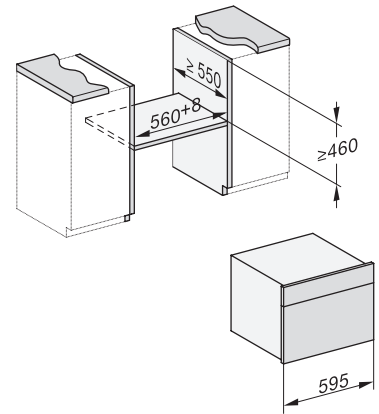

Tekniske data	
Ovnkapacitet i l	47
Antal hylder	3
Mærkning af ribbehøjde	•
Dørens yderposition	nederst
Ovnlys	BrilliantLight
Temperaturer ovnfunktion min. i °C	30
Temperaturer ovnfunktion maks. i °C	230
Temperaturer dampfunktion min. i °C	40
Temperaturer dampfunktion maks. i °C	100
Nichebredde min. i mm	560
Nichebredde maks. i mm	568
Nichehøjde min. i mm	450
Nichehøjde maks. i mm	452
Nichedybde i mm	550
Mål (B x H x D) i mm	595 x 456 x 569
Produktbredde i mm	595
Produktthøjde i mm	455,5
Produkttybde i mm	568,5
Vægt i kg	40,2
Samlet tilslutningsværdi i kW	3,40
Spænding i V	230
Frekvens i Hz	50
Sikring i A	16
Faseantal	1
Udskift pæren	Service
Medfølgende tilbehør	
Bradepande med PerfectClean HUBB 71	1
Bage- og stegerist med PerfectClean HBBR 71	1
Udtagelige ribber	1
Tilberedningsfad i rustfrit stål med huller	1
Tilberedningsfad i rustfrit stål uden huller	1
HydroClean-rengøringsmiddel	1
Afkalkningstabs	2
Tilgængelige displaysprog	
Tilgængelige displaysprog via MultiLanguage	bahasa malaysia, dansk, deutsch, english, español, français, hrvatski, italiano, magyar, nederland, norsk, polski, portugues, русский, română, slovenčina, slovenščina, srpski, suomi, svenska, türkçe, українська, čeština, ελληνικά,

built-in DG DGM DGC XL build-under, installation drawing

DGC7x4x built-in tall cabinet, installation drawing

DGC7x40 connections and ventilation 45cm, installation drawing

DGC7x4x swivel range of the aperture, installation drawings