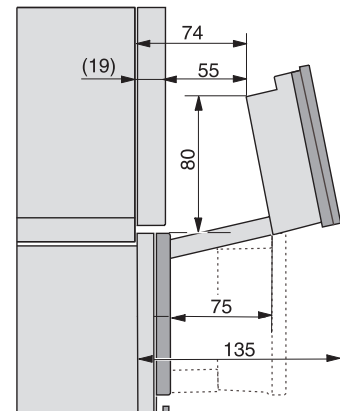

Tekniske data	
Ovnkapacitet i l	47
Antal hylder	3
Mærkning af ribbehøjde	•
Dørens yderposition	nederst
Ovnlys	BrilliantLight
Temperaturer ovnfunktion min. i °C	30
Temperaturer ovnfunktion maks. i °C	230
Temperaturer dampfunktion min. i °C	40
Temperaturer dampfunktion maks. i °C	100
Nichebredde min. i mm	560
Nichebredde maks. i mm	568
Nichehøjde min. i mm	450
Nichehøjde maks. i mm	452
Nichedybde i mm	550
Mål (B x H x D) i mm	595 x 456 x 569
Produktbredde i mm	595
Produktthøjde i mm	455,5
Produkttybde i mm	568,5
Vægt i kg	40,2
Samlet tilslutningsværdi i kW	3,40
Spænding i V	230
Frekvens i Hz	50
Sikring i A	16
Faseantal	1
Udskift pæren	Service
Medfølgende tilbehør	
Bradepande med PerfectClean HUBB 71	1
Bage- og stegerist med PerfectClean HBBR 71	1
Udtagelige ribber	1
Tilberedningsfad i rustfrit stål med huller	1
Tilberedningsfad i rustfrit stål uden huller	1
HydroClean-rengøringsmiddel	1
Afkalkningstabs	2
Tilgængelige displaysprog	
Tilgængelige displaysprog via MultiLanguage	bahasa malaysia, dansk, deutsch, english, español, français, hrvatski, italiano, magyar, nederland, norsk, polski, portugues, русский, română, slovenčina, slovenščina, srpski, suomi, svenska, türkçe, українська, čeština, ελληνικά,

built-in DG DGM DGC XL build-under, installation drawing

DGC7x4x built-in tall cabinet, installation drawing

DGC7x40 connections and ventilation 45cm, installation drawing

DGC7x4x swivel range of the aperture, installation drawings

screw joint DGC XL, installation drawing

DGC7x6x X with and without handle side view, installation drawings