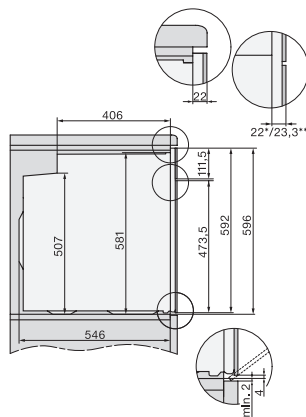

H 7860 BPX 125 Gala Ed

Grebsfri ovn

i perfekt kombinerbart design med stegetermometer og BrillantLight.

EAN: 4002516752936 / Materiale nummer: 12317210 /

Gammelt materiale nummer: 22786085NER

Nichedybde i mm	550
Produktbredde i mm	595
Produktthøjde i mm	596
Produkttybde i mm	568
Vægt i kg	47,0
Samlet tilslutningsværdi i kW	3,70
Spænding i V	220-240
Frekvens i Hz	50
Sikring i A	16
Faseantal	1
Tilslutningsledning med netstik	•
Tilslutningsledningens længde i m	1,50
Udskift pæren	Service

H 7860 BPX 125 Gala Ed

Grebsfri ovn

i perfekt kombinerbart design med stegetermometer og BrillantLight.

installation H7000 XL, installation drawing

side view H7000 XL, installation drawings

built-in H7000 XL, installation drawing

H226x-1B/BP/E/EP/I/IP, H2x6xB/BP, H7x6xB/BP/BPX, installation drawings

side view H7000 XL build-under, installation drawing