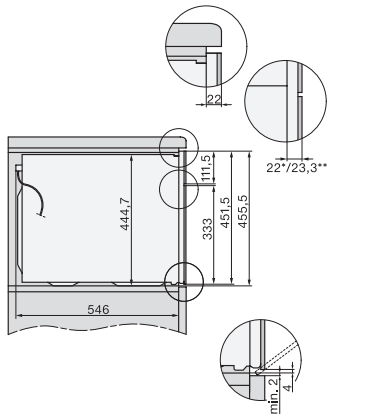

Produkt højde i mm	456
Produkt dybde i mm	562
Vægt i kg	38,0
Samlet tilslutningsværdi i kW	3,20
Spænding i V	220-240
Frekvens i Hz	50
Sikring i A	16
Faseantal	1
Tilslutningsledning med netstik	•
Tilslutningsledningens længde i m	2,00
Udskift pæren	Service
Medfølgende tilbehør	
Bage- og stegerist med PerfectClean	1
Stegetermometer med kabel	1
Glasbrædepande	2

built-in H7000 BM build-under, installation drawings

installation H7000 BM, installation drawing

side view H7000 BM build-under, installation drawings