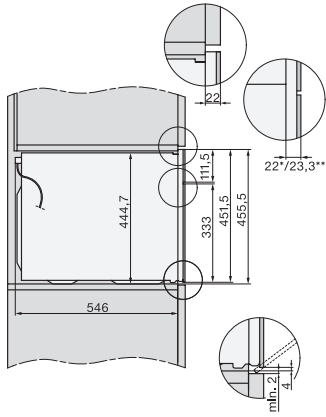

H 7840 BMX 125 Gala Ed

Grebsfri kompaktovn med mikrobølger

i perfekt kombinerbart design med automatikprogrammer og stegetermometer.

side view H7000 BM, installation drawings