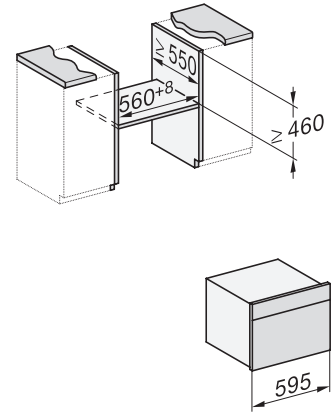

Produkt højde i mm	456
Produkt dybde i mm	562
Vægt i kg	38,0
Samlet tilslutningsværdi i kW	3,20
Spænding i V	220-240
Frekvens i Hz	50
Sikring i A	16
Faseantal	1
Tilslutningsledning med netstik	•
Tilslutningsledningens længde i m	2,00
Udskift pæren	Service
Medfølgende tilbehør	
Bage- og stegerist med PerfectClean	1
Stegetermometer med kabel	1
Glasbrædepande	2

built-in H7000 BM build-under, installation drawings

installation H7000 BM, installation drawing

side view H7000 BM build-under, installation drawings