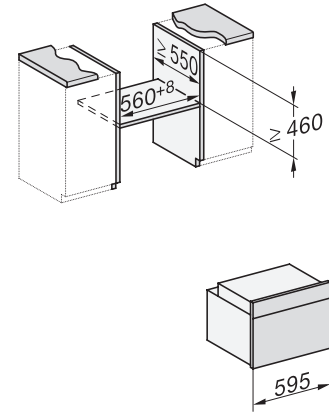

built-in H7000 M build-under, installation drawing