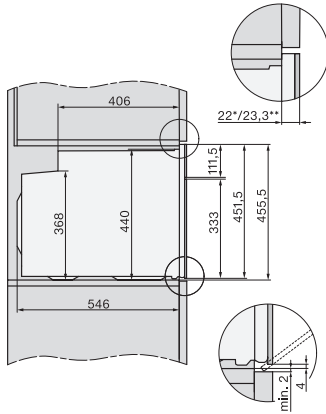

H 7840 BPX 125 Gala Ed
Grebsfri kompaktovn
i perfekt kombinerbart design med stegetermometer og BrillantLight.

side view H7000 M, installation drawings