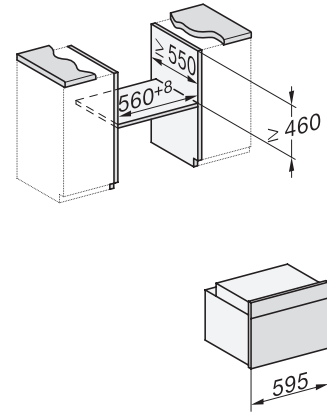

built-in H7000 M build-under, installation drawing