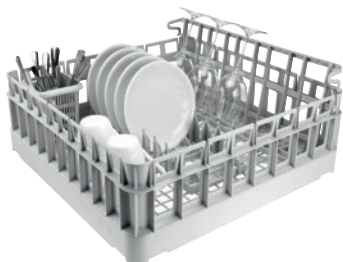

APTD 221

Kurvesæt

til blandede utensilier i bistroer og caféer.

- Basiskurv inkl. 3 indsatser til tallerkener, glas og bestik
- Kan anvendes fleksibelt
- Mål basiskurv 500 x 500 mm

EAN: 4002516717812 / Materiale nummer: 12305290 /  
Gammelt materiale nummer: 67022101D

Produktkategori	
Opvaskemaskiner, tank	•
Opvaskemaskiner, tank, til gennemstik	•
Produkttilknytning	
PTD 901	•
PFD 400	•
PFD 400 U	•
PFD 401	•
PFD 401 U	•
PFD 402	•
PFD 402 U	•
PFD 404	•
PFD 404 U	•
PFD 405	•
PFD 405 U	•
PFD 407	•
PFD 407 U	•
PFD 408 U	•
PTD 702	•
PTD 703	•
PTD 704	•
Produktkategori	
Kurv til blandet bestik	•
Produktegenskaber	
Materiale	Kunststof
Farve	Grå
Antal rækker	3
Mål og vægt	
Udvendigt mål, nettohøjde i mm	0
Udvendigt mål, nettobredde i mm	0
Udvendigt mål, nettodybde i mm	0
Udvendigt mål, bruttohøjde i mm	225
Udvendigt mål, bruttbredde i mm	550
Udvendigt mål, bruttodybde i mm	550
Nettovægt i kg	1,92
Bruttovægt i kg	2,96