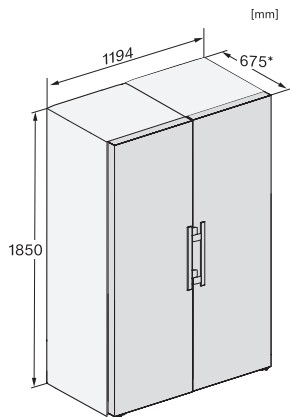

KS4783ED N, KS4784ED N, KS4885DD N, FNS4782E N, FNS4882D, Nordic, installation sketch, Side-by-Side (*footnote)