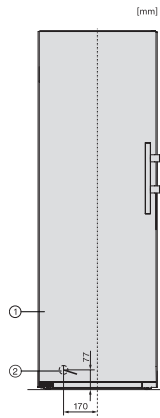

FNS 4383 E N

Fritstående fryseskab

med NoFrost og EasyHandle til komfortabel side-by-side-kombination.

FNS4383E N, FNS4782E N, FNS4782D N, FNS4882D N, FNS4383D N, Nordic, installation (footnote*) (installation drawings)