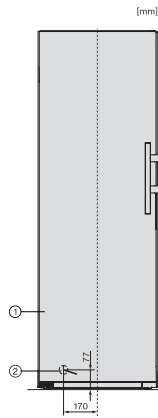

FNS 4782 E N

Fritstående fryseskab

med NoFrost og ekstra komfort til den perfekte side-by-side-kombination.

FNS4383E N, FNS4782E N, FNS4782D N, FNS4882D N, FNS4383D N, Nordic, installation (footnote*) (installation drawings)