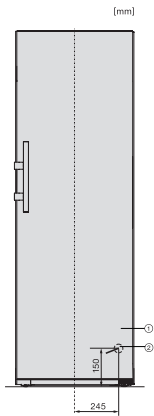

KS 4384 ED N

Fritstående køleskab

med DailyFresh og DynaCool til en komfortabel side-by-side-kombination.

KS4384ED N, KS4783ED N, KS4784DD N, KS4784ED N, KS4885DD N, Nordics, installation (footnote*) (installation drawings)