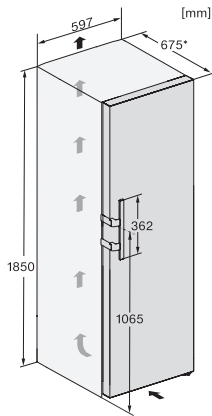

KS4384ED N, KS4783ED N, KS4784ED N, KS4885DD N, Nordics, installation sketch (footnote*) (installation drawings)