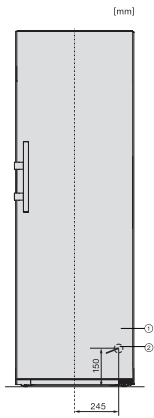

KS 4784 ED N

Fritstående køleskab

med DailyFresh og ekstra komfort til den perfekte side-by-side-kombination.

KS4384ED N, KS4783ED N, KS4784ED N, KS4885DD N, Nordic, installation (footnote*) (installation drawings)