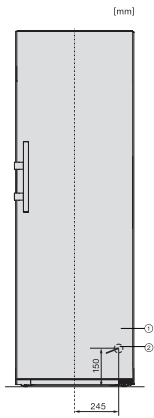

KS 4783 ED N

Fritstående køleskab

med DailyFresh og ekstra komfort til den perfekte side-by-side-kombination.

KS4384ED N, KS4783ED N, KS4784DD N, KS4784ED N, KS4885DD N, Nordic, installation (footnote*) (installation drawings)