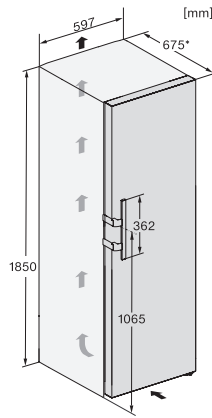

KS4384ED N, KS4783ED N, KS4784ED N, KS4885DD N, Nordics, installation sketch (footnote*) (installation drawings)