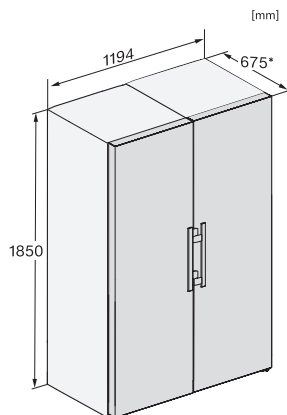

KS4783ED N, KS4784ED N, KS4885DD N, FNS4782E N, FNS4882D, Nordic, top view, Side-by-Side (*footnote) (drawings)

KS4783ED N, KS4784ED N, KS4885DD N, FNS4782E N, FNS4882D, Nordic, installation sketch, Side-by-Side (*footnote)