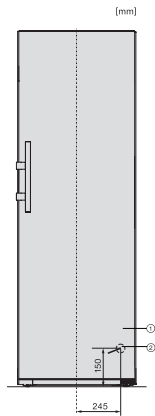

KS 4783 ED N

Fritstående køleskab

med DailyFresh og ekstra komfort til den perfekte side-by-side-kombination.

KS4384ED N, KS4783ED N, KS4784ED N, KS4885DD N, Nordic, installation (footnote*) (installation drawings)