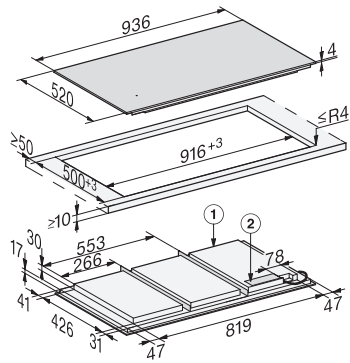

KM 7897-1 FL Diamond

Induktionskogeplade

med induction på hele pladen og DiamondFinish til vedvarende madlavningsglæde

KM7697FL, KM7897FL, KM7897-1FLDiamond, KM7897-2FL Diamond (installation drawings) – on-set