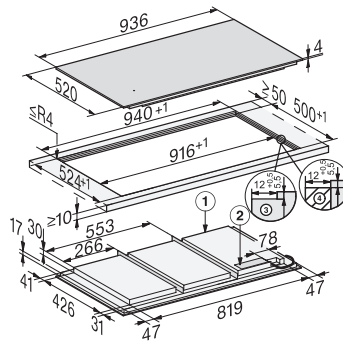

KM7697FL, KM7897FL, KM7897-1FLDiamond, KM7897-2FL Diamond (installation drawings) – flush-fit