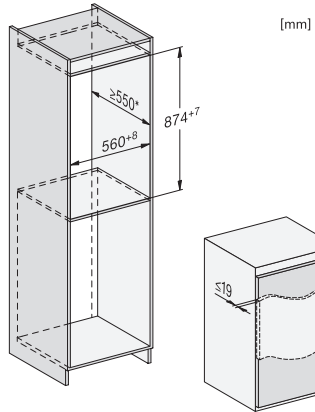

K 7115 E
Køleskab til indbygning
med LED-belysning og Superkøl til ekstra komfort.

K7118D, K7128D, K7116E, K7126E, K7117D, K7127D,
K7115E, K7125E, built-in (footnote*) (installation drawings)