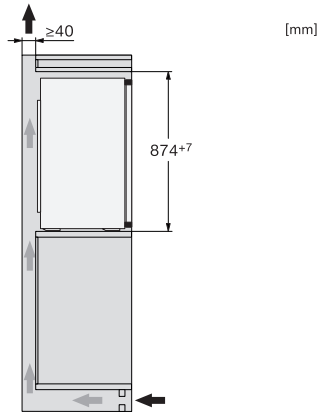

K7118D, K7128D, K7116E, K7126E, K7117D, K7127D,
K7115E, K7125E, side view (installation drawings)