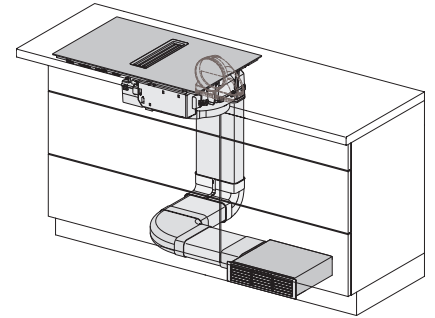

KMDA 7473 FR-U Silence
Induktionskogeplade med emhætte
med ekstra lydsvag motor og 2 flexområder til recirkulation

	Abluftbetrieb	Geführter Umluftbetrieb	Plug&Play-Betrieb
KMDA 7473 FR-A	✓	–	–
KMDA 7473 FR-U	–	✓	✓/✓
KMDA 7473 FL-A	✓	–	–
KMDA 7473 FL-U	–	✓	✓/✓

KMDA7272FR, KMDA7473FR – Installation drawing