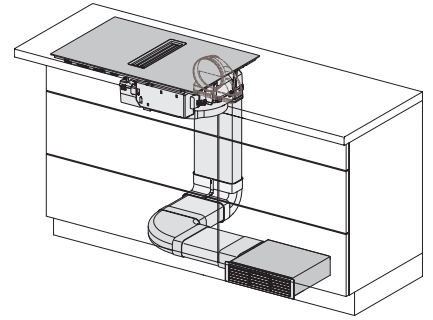

KMDA 7473 FR-U Silence
Induktionskogeplade med emhætte
med ekstra lydsvag motor og 2 flexområder til recirkulation

	Abluftbetrieb	Geführter Umluftbetrieb	Plug&Play-Betrieb
KMDA 7473 FR-A	✓	–	–
KMDA 7473 FR-U	–	✓	✓/✓
KMDA 7473 FL-A	✓	–	–
KMDA 7473 FL-U	–	✓	✓/✓

KMDA7272FR, KMDA7473FR – Installation drawing