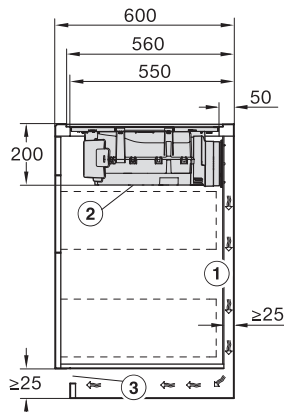

Udvendt udskæringsmål i mm (bredde) ved planforsænket indbygning	804
Udvendt udskæringsmål i mm (dybde) ved planforsænket indbygning	524
Samlet tilslutningsværdi i kW	7,50
Spænding i V	230
Frekvens i Hz	50-60
Tilslutningsledningens længde i m	1,6
Medfølgende tilbehør	
Tilslutningsledning	Ja

KMDA7272FL, KMDA7473FL – flush – Installation drawing

KMDA7272FL, KMDA7473FL – Installation drawing

KMDA7473FL/FR – Operating options

KMDA7272FL/FR, KMDA7473FL/FR, Exhaust air
 (Installation drawing)

KMDA7272FL, KMDA7473FL – Side view flush,
 Plug&Play – Installation drawing

KMDA7272FL, KMDA7473FL – Side view lying on top,
 Plug&Play – Installation drawing

KMDA7272FL, KMDA7473FL – Side view flush+X,
 Plug&Play – Installation drawing

KMDA7272FL, KMDA7473FL – Side view lying on top+X,
 Plug&Play – Installation drawing