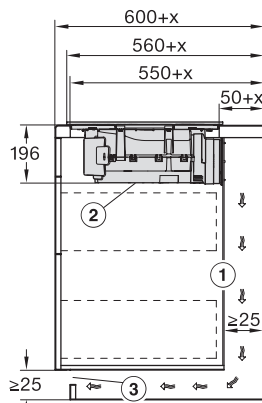

Udvendt udskæringsmål i mm (bredde) ved planforsænket indbygning	804
Udvendt udskæringsmål i mm (dybde) ved planforsænket indbygning	524
Samlet tilslutningsværdi i kW	7,50
Spænding i V	230
Frekvens i Hz	50-60
Tilslutningsledningens længde i m	1,6
Medfølgende tilbehør	
Tilslutningsledning	Ja

KMDA7272FL, KMDA7473FL – flush – Installation drawing

KMDA7272FL, KMDA7473FL – Installation drawing

KMDA7473FL/FR – Operating options

KMDA7272FL/FR, KMDA7473FL/FR, Exhaust air
 (Installation drawing)

KMDA7272FL, KMDA7473FL – Side view flush,
 Plug&Play – Installation drawing

KMDA7272FL, KMDA7473FL – Side view lying on top,
 Plug&Play – Installation drawing

KMDA7272FL, KMDA7473FL – Side view flush+X,
 Plug&Play – Installation drawing

KMDA7272FL, KMDA7473FL – Side view lying on top+X,
 Plug&Play – Installation drawing