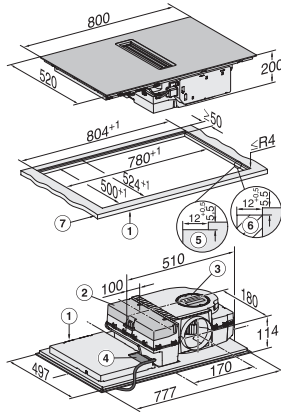

KMDA 7473 FL-A Silence
Induktionskogeplade med emhætte
med ekstra lydsvag motor og 2 flexområder til udluftning til det fri

	Abluftbetrieb	Geführter Umluftbetrieb	Plug&Play-Betrieb
KMDA 7473 FR-A	✓	–	–
KMDA 7473 FR-U	–	✓	✓/✓
KMDA 7473 FL-A	✓	–	–
KMDA 7473 FL-U	–	✓	✓/✓

KMDA7272FL, KMDA7473FL – flush – Installation drawing