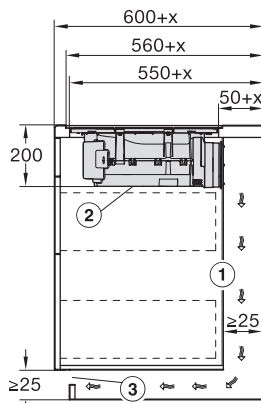

Udvendt udskæringsmål i mm (bredde) ved planforsænket indbygning	804
Udvendt udskæringsmål i mm (dybde) ved planforsænket indbygning	524
Samlet tilslutningsværdi i kW	7,50
Spænding i V	230
Frekvens i Hz	50-60
Tilslutningsledningens længde i m	1,6
Medfølgende tilbehør	
Tilslutningsledning	Ja

KMDA7272FL, KMDA7473FL – flush – Installation drawing

KMDA7272FL, KMDA7473FL – Installation drawing

KMDA7473FL/FR – Operating options

KMDA7272FL/FR, KMDA7473FL/FR, Exhaust air
 (Installation drawing)

KMDA7272FL, KMDA7473FL – Side view flush,
 Plug&Play – Installation drawing

KMDA7272FL, KMDA7473FL – Side view lying on top,
 Plug&Play – Installation drawing

KMDA7272FL, KMDA7473FL – Side view flush+X,
 Plug&Play – Installation drawing

KMDA7272FL, KMDA7473FL – Side view lying on top+X,
 Plug&Play – Installation drawing