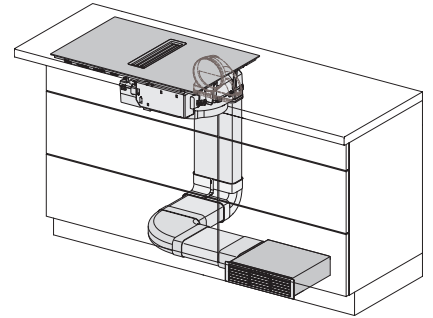

KMDA 7473 FR-U Silence
Induktionskogeplade med emhætte
med ekstra lydsvag motor og 2 flexområder til recirkulation

	Abluftbetrieb	Geführter Umluftbetrieb	Plug&Play-Betrieb
KMDA 7473 FR-A	✓	–	–
KMDA 7473 FR-U	–	✓	✓/✓
KMDA 7473 FL-A	✓	–	–
KMDA 7473 FL-U	–	✓	✓/✓

KMDA7272FR, KMDA7473FR – Installation drawing