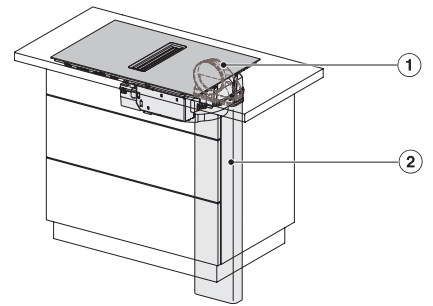

#### Medfølgende tilbehør

Tilslutningsledning

Ja

KMDA 7473 FR-A Silence  
 Induktionskogeplade med emhætte  
 med ekstra lydsvag motor og 2 flexområder til udluftning til det fri

	Abluftbetrieb	Geführter Umluftbetrieb	Plug&Play-Betrieb
KMDA 7473 FR-A	✓	–	–
KMDA 7473 FR-U	–	✓	✓/✓
KMDA 7473 FL-A	✓	–	–
KMDA 7473 FL-U	–	✓	✓/✓

KMDA7473FL/FR – Operating options

KMDA7272FR, KMDA7473FR – Installation drawing

KMDA7272FL/FR, KMDA7473FL/FR, Exhaust air  
 (Installation drawing)

KMDA7272FR, KMDA7473FR – Side view lying on top,  
 Plug&Play – Installation drawing

KMDA7272FR, KMDA7473FR – Side view lying on top+X,  
 Plug&Play – Installation drawing

KMDA7272FL/FR, KMDA7473FL/FR – Installation variant  
 1 Basis -drawing

KMDA7272FL/FR, KMDA7473FL/FR – Installation variant  
 2 Basis – drawing