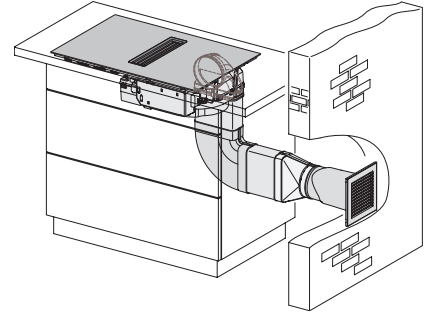

#### Medfølgende tilbehør

Tilslutningsledning

Ja

KMDA 7473 FR-A Silence  
 Induktionskogeplade med emhætte  
 med ekstra lydsvag motor og 2 flexområder til udluftning til det fri

	Abluftbetrieb	Geführter Umluftbetrieb	Plug&Play-Betrieb
KMDA 7473 FR-A	✓	–	–
KMDA 7473 FR-U	–	✓	✓/✓
KMDA 7473 FL-A	✓	–	–
KMDA 7473 FL-U	–	✓	✓/✓