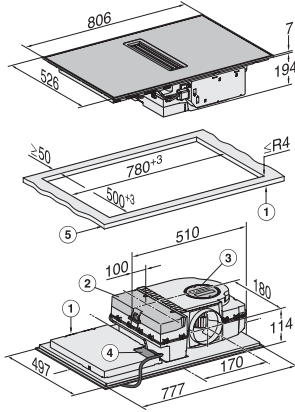

KMDA 7473 FR-A Silence
Induktionskogeplade med emhætte
med ekstra lydsvag motor og 2 flexområder til udluftning til det fri

	Abluftbetrieb	Geführter Umluftbetrieb	Plug&Play-Betrieb
KMDA 7473 FR-A	✓	–	–
KMDA 7473 FR-U	–	✓	✓/✓
KMDA 7473 FL-A	✓	–	–
KMDA 7473 FL-U	–	✓	✓/✓

KMDA7272FR, KMDA7473FR – Installation drawing