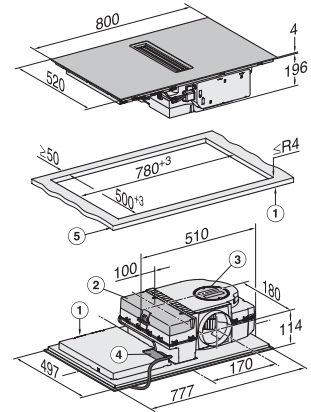

KMDA7272FL, KMDA7473FL – Installation drawing