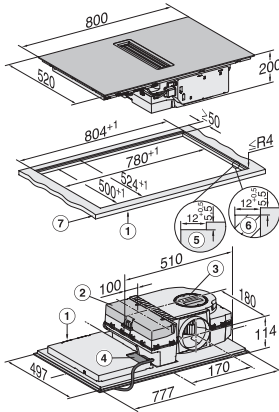

KMDA 7272 FL-U Silence
Induktionskogeplade med emhætte
med ekstra lydsvag motor og 4 individuelle kogezone til recirkulation

	Abluftbetrieb	Geführter Umluftbetrieb	Plug&Play-Betrieb
KMDA 7272 FR-A	✓	–	–
KMDA 7272 FR-U	–	✓	✓/✓
KMDA 7272 FL-A	✓	–	–
KMDA 7272 FL-U	–	✓	✓/✓

KMDA7272FL, KMDA7473FL – flush – Installation drawing