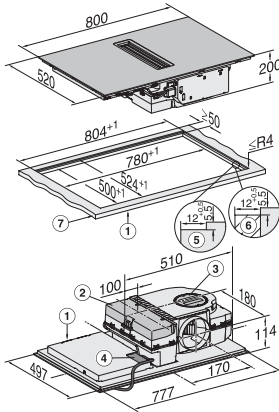

KMDA 7272 FL-A Silence

Induktionskogeplade med emhætte

med ekstra lydsvag motor og 4 individuelle kogezone til udluftning til det fri

	Abluftbetrieb	Geführter Umluftbetrieb	Plug&Play-Betrieb
KMDA 7272 FR-A	✓	–	–
KMDA 7272 FR-U	–	✓	✓/✓
KMDA 7272 FL-A	✓	–	–
KMDA 7272 FL-U	–	✓	✓/✓

KMDA7272FL, KMDA7473FL – flush – Installation drawing