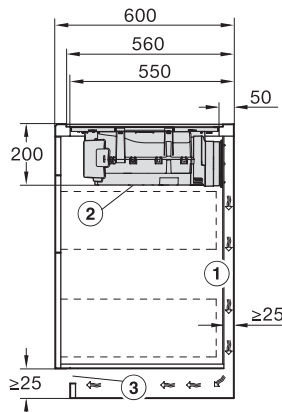

Indvendigt udskæringsmål i mm (dybde) ved planforsænket indbygning	500
--	-----

Vægt i kg	15
-----------	----

Udvendigt udskæringsmål i mm (bredde) ved planforsænket indbygning	804
--	-----

Udvendigt udskæringsmål i mm (dybde) ved planforsænket indbygning	524
---	-----

KMDA7272FL/FR – Operating options

KMDA7272FL/FR, KMDA7473FL/FR, Exhaust air (Installation drawing)

KMDA7272FL, KMDA7473FL – Side view flush, Plug&Play – Installation drawing

KMDA7272FL, KMDA7473FL – Side view lying on top, Plug&Play – Installation drawing

KMDA7272FL, KMDA7473FL – Side view flush+X, Plug&Play – Installation drawing

KMDA7272FL, KMDA7473FL – Side view lying on top+X, Plug&Play – Installation drawing

KMDA7272FL/FR, KMDA7473FL/FR – Installation variant 1 Basis -drawing