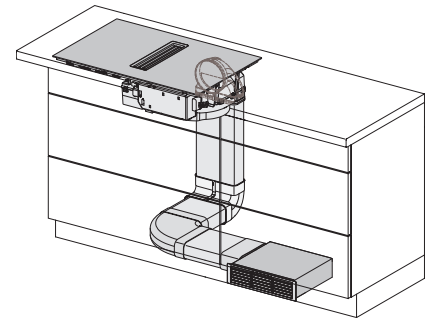

KMDA 7272 FR-U Silence Induktionskogeplade med emhætte med ekstra lydsvag motor og 4 individuelle kogezone til recirkulation

	Abluftbetrieb	Geführter Umluftbetrieb	Plug&Play-Betrieb
KMDA 7272 FR-A	✓	–	–
KMDA 7272 FR-U	–	✓	✓/✓
KMDA 7272 FL-A	✓	–	–
KMDA 7272 FL-U	–	✓	✓/✓

KMDA7272FR, KMDA7473FR – Installation drawing