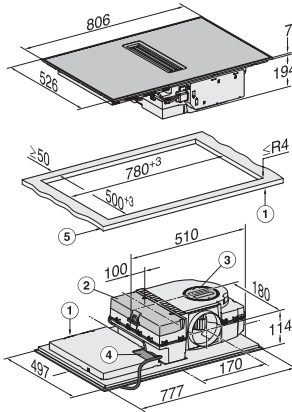

KMDA 7272 FR-A Silence

Induktionskogeplade med emhætte

med ekstra lydsvag motor og 4 individuelle kogezone til udluftning til det fri

	Abluftbetrieb	Geführter Umluftbetrieb	Plug&Play-Betrieb
KMDA 7272 FR-A	✓	–	–
KMDA 7272 FR-U	–	✓	✓/✓
KMDA 7272 FL-A	✓	–	–
KMDA 7272 FL-U	–	✓	✓/✓

KMDA7272FR, KMDA7473FR – Installation drawing