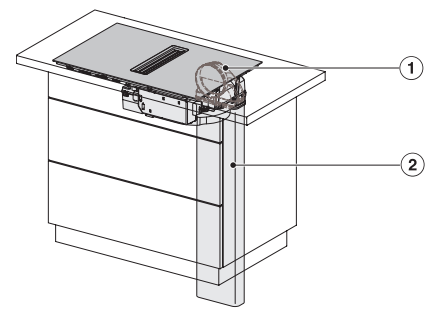

## KMDA 7272 FR-A Silence

Induktionskogeplade med emhætte

med ekstra lydsvag motor og 4 individuelle kogezone til udluftning til det fri

	Abluftbetrieb	Geführter Umluftbetrieb	Plug&Play-Betrieb
KMDA 7272 FR-A	✓	–	–
KMDA 7272 FR-U	–	✓	✓/✓
KMDA 7272 FL-A	✓	–	–
KMDA 7272 FL-U	–	✓	✓/✓

KMDA7272FL/FR – Operating options

KMDA7272FR, KMDA7473FR – Installation drawing

KMDA7272FL/FR, KMDA7473FL/FR, Exhaust air (Installation drawing)

KMDA7272FR, KMDA7473FR – Side view lying on top, Plug&Play – Installation drawing

KMDA7272FR, KMDA7473FR – Side view lying on top+X, Plug&Play – Installation drawing

KMDA7272FL/FR, KMDA7473FL/FR – Installation variant 1 Basis -drawing

KMDA7272FL/FR, KMDA7473FL/FR – Installation variant 2 Basis – drawing