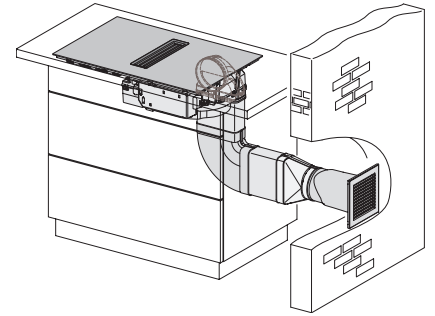

KMDA 7272 FR-A Silence

Induktionskogeplade med emhætte

med ekstra lydsvag motor og 4 individuelle kogezone til udluftning til det fri

	Abluftbetrieb	Geführter Umluftbetrieb	Plug&Play-Betrieb
KMDA 7272 FR-A	✓	–	–
KMDA 7272 FR-U	–	✓	✓/✓
KMDA 7272 FL-A	✓	–	–
KMDA 7272 FL-U	–	✓	✓/✓

KMDA7272FR, KMDA7473FR – Installation drawing