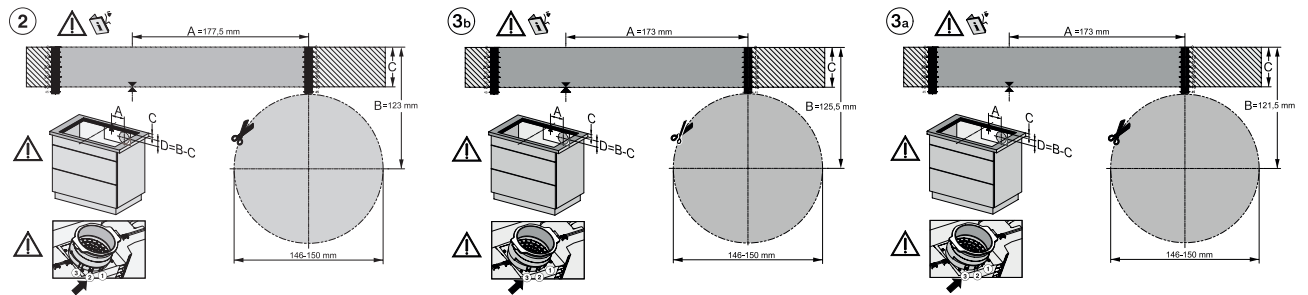

KMDA7272FL, KMDA7473FL – flush installation, drilling template, Installation depth 20 cm, Installation drawing

KMDA 7272 FL-U Silence
 Induktionskogeplade med emhætte
 med ekstra lydsvag motor og 4 individuelle koge-zoner til recirkulation