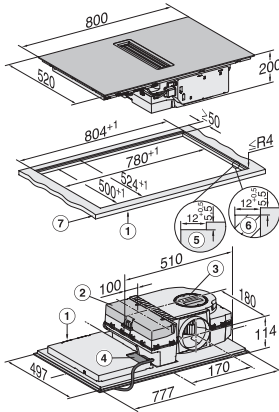

KMDA 7272 FL-U Silence Induktionskogeplade med emhætte med ekstra lydsvag motor og 4 individuelle kogezone til recirkulation

	Abluftbetrieb	Geführter Umluftbetrieb	Plug&Play-Betrieb
KMDA 7272 FR-A	✓	–	–
KMDA 7272 FR-U	–	✓	✓/✓
KMDA 7272 FL-A	✓	–	–
KMDA 7272 FL-U	–	✓	✓/✓

KMDA7272FL, KMDA7473FL – flush – Installation drawing