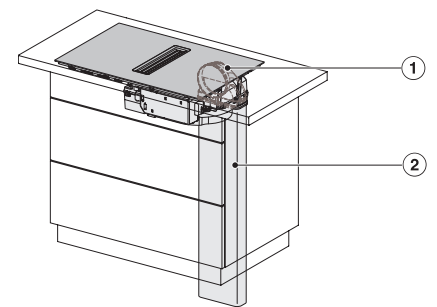

## KMDA 7272 FR-A Silence

Induktionskogeplade med emhætte

med ekstra lydsvag motor og 4 individuelle kogezone til udluftning til det fri

	Abluftbetrieb	Geführter Umluftbetrieb	Plug&Play-Betrieb
KMDA 7272 FR-A	✓	–	–
KMDA 7272 FR-U	–	✓	✓/✓
KMDA 7272 FL-A	✓	–	–
KMDA 7272 FL-U	–	✓	✓/✓

KMDA7272FL/FR – Operating options

KMDA7272FR, KMDA7473FR – Installation drawing

KMDA7272FL/FR, KMDA7473FL/FR, Exhaust air (Installation drawing)

KMDA7272FR, KMDA7473FR – Side view lying on top, Plug&Play – Installation drawing

KMDA7272FR, KMDA7473FR – Side view lying on top+x, Plug&Play – Installation drawing

KMDA7272FL/FR, KMDA7473FL/FR – Installation variant 1 Basis -drawing

KMDA7272FL/FR, KMDA7473FL/FR – Installation variant 2 Basis – drawing