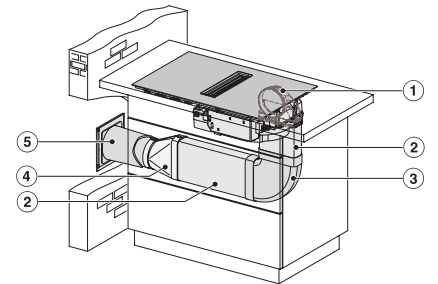

KMDA7272FL/FR, KMDA7473FL/FR – Installation variant
12 Exhaust air – drawing