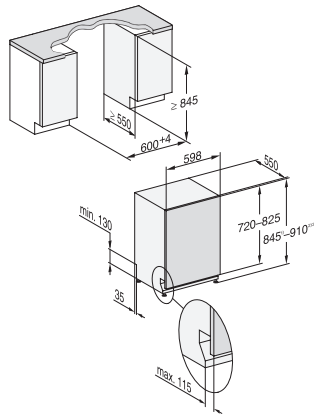

G7000, fully integrated dishwasher, XXL, 60cm (installation drawing), front fit