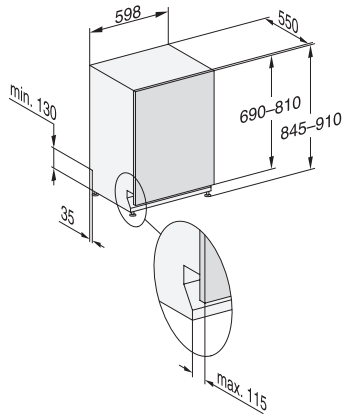

G 7688 SCVi XXL AutoDos K20
Fuldintegrerbar opvaskemaskine XXL
FrontFit for perfekte samlinger af dine køkkenprodukter

G7000, fully integrated dishwasher, XXL, 60cm (installation drawing)