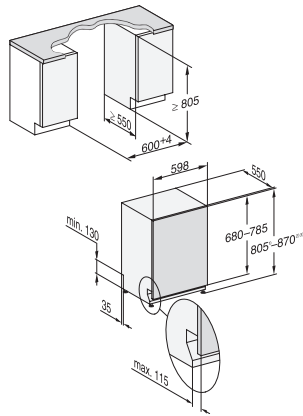

•

G 7683 SCVi AutoDos K20  
Fuldintegrerbar opvaskemaskine  
FrontFit for perfekte samlinger af dine køkkenprodukter

G7000, fully integrated dishwasher, 60cm (installation drawing)

G7000, fully integrated dishwasher, 60cm (installation drawing), FrontFit