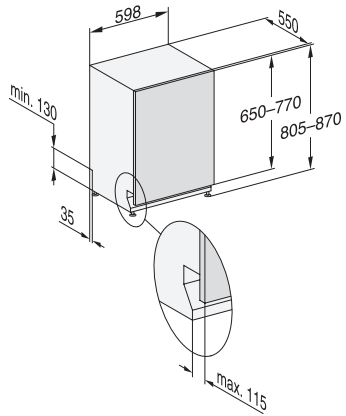

G 7683 SCVi AutoDos K20
Fuldintegrerbar opvaskemaskine
FrontFit for perfekte samlinger af dine køkkenprodukter

G7000, fully integrated dishwasher, 60cm (installation drawing)