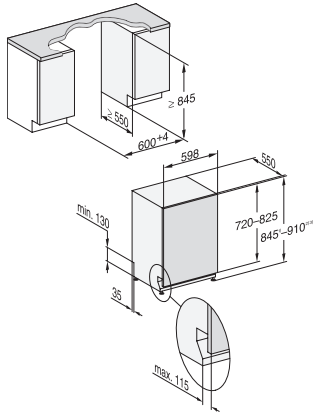

G 7285 SCVi XXL

Fuldintegrerbar opvaskemaskine

FrontFit for perfekte samlinger af dine køkkenprodukter

EAN: 4002516642992 / Materiale nummer: 12205000 /
Gammelt materiale nummer: 21728562NER

Ekspres	•
Opvask Plus	•
Ekstra tørt	•
Kurvedesign	
Bestikplacering	3D MultiFlex-bakke
FlexCare-klaphylde	1
Kurvedesign	ComfortPlus
Antal kuverter	14
Sikkerhed	
Waterproof-system	•
Kontrolmeldinger i displayet for filter	•
Tekniske data	
Nichebredde i mm min.	600
Nichebredde i mm maks.	600
Nichehøjde i mm min.	845
Nichehøjde i mm maks.	910
Nichedybde i mm	550
Maskinbredde i mm	598
Maskinhøjde i mm	845
Maskindybde i mm	550
Maskindybde i cm ved åben dør	120,5
Nettovægt i kg	49,0
Samlet tilslutningsgværdi i kW	2,00
Spænding i V	230
Sikring i A	10
Antal faser	1
Elektrisk frekvens standard	50
Vandtilførselsslængens længde i m	1,50
Vandafløbslængens længde i m	1,50
Ledningslængde i m	1,70
Min. frontpladevægt i kg	4,0
Maks. frontpladevægt i kg	10,0
[kan efterbestilles via Miele Teknisk Service min.]	7,0
[kan efterbestilles via Miele Teknisk Service maks.]	14,0
Tilgængelige displaysprog	
Tilgængelige displaysprog via MultiLanguage	dansk, deutsch, english (GB), español, français, norsk, suomi, svenska
Medfølgende tilbehør	
1 x pakke UltraTabs (20 stk)	•
Voucher til 1 x pakke UltraTabs (20 stk) eller 9 pakker til en attraktiv pris	•

G 7285 SCVi XXL

Fuldintegrerbar opvaskemaskine

FrontFit for perfekte samlinger af dine køkkenprodukter

G7000, fully integrated dishwasher, XXL, 60cm (installation drawing), front fit