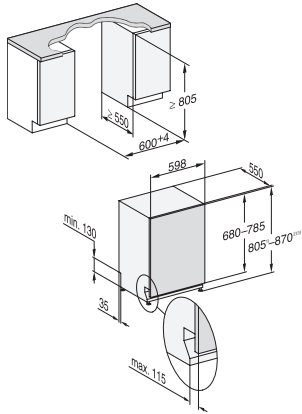

G 7280 SCVi

Fuldintegrerbar opvaskemaskine

FrontFit for perfekte samlinger af dine køkkenprodukter

EAN: 4002516642985 / Materiale nummer: 12204990 /

Gammelt materiale nummer: 21728062NER

Opvask Plus	•
Ekstra tørt	•
Kurvedesign	
Bestikplacering	3D MultiFlex-bakke
FlexCare-klaphylde	1
Kurvedesign	ComfortPlus
Antal kuverter	14
Sikkerhed	
Waterproof-system	•
Kontrolmeldinger i displayet for filter	•
Tekniske data	
Nichebredde i mm min.	600
Nichebredde i mm maks.	600
Nichehøjde i mm min.	805
Nichehøjde i mm maks.	870
Nichedybde i mm	550
Maskinbredde i mm	598
Maskinhøjde i mm	805
Maskindybde i mm	550
Maskindybde i cm ved åben dør	116,5
Nettovægt i kg	48,0
Samlet tilslutningsgværdi i kW	2,00
Spænding i V	230
Sikring i A	10
Antal faser	1
Elektrisk frekvens standard	50
Vandtilførselsslængens længde i m	1,50
Vandafløbslængens længde i m	1,50
Ledningslængde i m	1,70
Min. frontpladevægt i kg	4,0
Maks. frontpladevægt i kg	10,0
[kan efterbestilles via Miele Teknisk Service min.]	8,0
[kan efterbestilles via Miele Teknisk Service maks.]	16,0
Tilgængelige displaysprog	
Tilgængelige displaysprog via MultiLanguage	dansk, deutsch, english (GB), español, français, norsk, suomi, svenska
Medfølgende tilbehør	
1 x pakke UltraTabs (20 stk)	•
Voucher til 1 x pakke UltraTabs (20 stk) eller 9 pakker til en attraktiv pris	•

G 7280 SCVi

Fuldintegrerbar opvaskemaskine

FrontFit for perfekte samlinger af dine køkkenprodukter

G7000, fully integrated dishwasher, 60cm (installation drawing), FrontFit