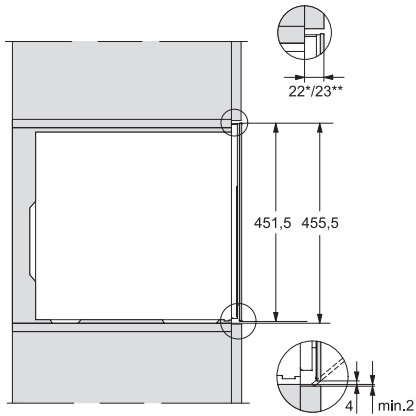

KWT 7112 iG 125 Gala Ed
Vinkøleskab til indbygning
med FlexiFrame Plus og Push2Open til den krævende vinentusiast.

KWT7112 iG, *Footnote (Sketch)