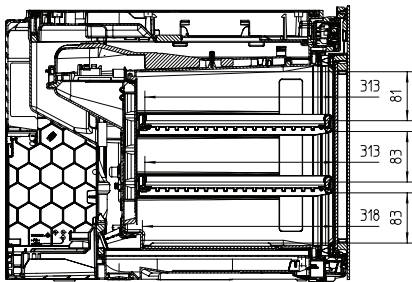

KWT 7112 iG 125 Gala Ed

Vinkøleskab til indbygning

med FlexiFrame Plus og Push2Open til den krævende vinentusiast.

EAN: 4002516643135 / Materiale nummer: 12204800 /

Gammelt materiale nummer: 36711203EU1

Monteringsteknik	Montering med fladhængsler
Klimaklasse	SN-ST
Kølezone i l	47
Vinzone i l	47
Nettokapacitet i alt i l	46
Plads til antal 0,75 l-bordeauxflasker	18 flasker
Lydniveaunklasse (A-D)	B
Lydniveau i dB(A) re1pW	32
Strømforbrug i milliampere (mA)	500
Spænding i V	220-240
Sikring i A	10
Faseantal	1
Frekvens in Hz	50
Ledningslængde i m	2,2
<b>Medfølgende tilbehør</b>	
Active AirClean-filter	•

KWT 7112 iG 125 Gala Ed  
 Vinkøleskab til indbygning  
 med FlexiFrame Plus og Push2Open til den krævende vinentusiast.

KWT7112 iG, \*Footnote (Sketch)

KWT7112 iG (Sketch)

KWT7112 iG, \*Footnote (Sketch)

KWT7112iG, KWT6112iG, Interior dimensions (Installation drawings)