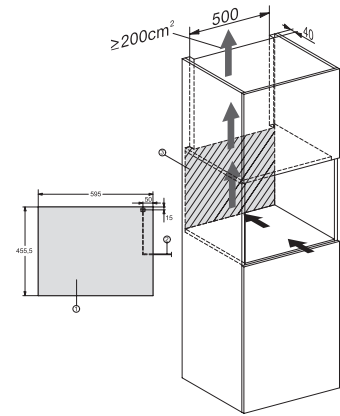

KWT 7112 iG 125 Gala Ed

Vinkøleskab til indbygning

med FlexiFrame Plus og Push2Open til den krævende vinentusiast.

EAN: 4002516643135 / Materiale nummer: 12204800 /

Gammelt materiale nummer: 36711203EU1

Monteringsteknik	Montering med fladhængsler
Klimaklasse	SN-ST
Kølezone i l	47
Vinzone i l	47
Nettokapacitet i alt i l	46
Plads til antal 0,75 l-bordeauxflasker	18 flasker
Lydniveaunklasse (A-D)	B
Lydniveau i dB(A) re1pW	32
Strømforbrug i milliampere (mA)	500
Spænding i V	220-240
Sikring i A	10
Faseantal	1
Frekvens in Hz	50
Ledningslængde i m	2,2
<b>Medfølgende tilbehør</b>	
Active AirClean-filter	•

KWT 7112 iG 125 Gala Ed  
 Vinkøleskab til indbygning  
 med FlexiFrame Plus og Push2Open til den krævende vinentusiast.

KWT7112 iG, \*Footnote (Sketch)

KWT7112 iG (Sketch)

KWT7112 iG, \*Footnote (Sketch)