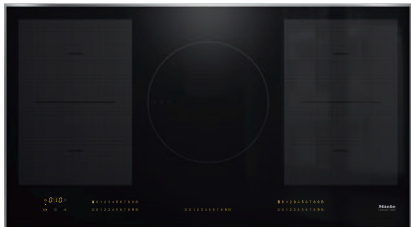

KM 7594 FR
Induktionskogeplade
med 2 PowerFlex-kogeområder til maksimal effekt

- Intuitivt, hurtigt valg via talrækker – SmartSelect
- 5 kogezone inkl. 4 PowerFlex-kogeområder og 28 cm kogezone
- 936 mm bred og ramme i rustfrit stål til indbygning oven på bordpladen
- Meget korte opkogstider – TwinBooster
- Kommunikation med emhætten – automatikfunktion Con@ctivity

EAN: 4002516653844 / Materiale nummer: 12198290 /
Gammelt materiale nummer: 26759400NER

Opvarmningsform	
Opvarmningsform	Induktion
Konstruktion	
Uafhængigt af ovnen	•
Design	
Elegant glaskeramisk overflade	•
Farve på glaskeramik	Sort
Ramme i rustfrit stål	•
Indbygning oven på bordplade	•
Kogezoneudstyr	
Antal kogezone	5
Antal kogeområder	2
PowerFlex-kogeområder	
Antal	4
Art	PowerFlex-kogezone
Størrelse i mm	Ø 150 – 230
Maks. ydeevne i W	2100
Maks. Booster-effekt i W	3000
Maks. TwinBooster-effekt i W	3650
1. Kogezone/kogeområde	
Position	til venstre
Type	PowerFlex-bro
Størrelse i mm	230x390
Maks. Booster-effekt i W	4800
Maks. ydeevne i W	3400
Maks. TwinBooster-effekt i W	7300
2. Kogezone/kogeområde	
Position	i midten
Type	vario-kogezone
Størrelse i mm	Ø 180-280
Maks. Booster-effekt i W	3000
Maks. ydeevne i W	2600
Maks. TwinBooster-effekt i W	3650
3. Kogezone/kogeområde	
Position	til højre
Type	PowerFlex-bro
Størrelse i mm	230x390
Maks. Booster-effekt i W	4800
Maks. ydeevne i W	3400
Maks. TwinBooster-effekt i W	7300
Betjeningskomfort	
Netværk med Miele @ home	•
Automatikfunktion Con@ctivity	•
Registrering af gryde og grydestørrelse	•
Betjening via sensortaster	SmartSelect
Displayfarve	Gul
Permanent gryderegistrering	•
Stop&Go-funktion	•