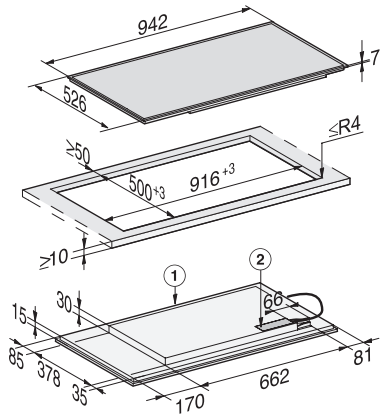

KM 7594 FR
Induktionskogeplade
med 2 PowerFlex-kogeområder til maksimal effekt

KM 7594 FR (Installation drawing)