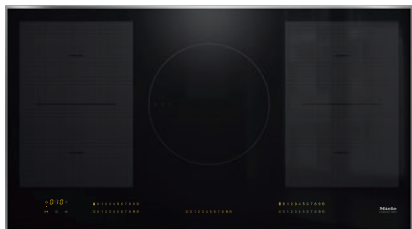

KM 7594 FR
Induktionskogeplade
med 2 PowerFlex-kogeområder til maksimal effekt

EAN: 4002516653844 / Materiale nummer: 12198290 /
Gammelt materiale nummer: 26759400NER

Lock&Wipe	•
Recall-funktion	•
Minutur	•
Frakoblingsautomatik på alle kogzoner	•
Opkogsautomatik	•
Varmholdning	•
Individuelle indstillingsmuligheder (fx signaler)	•
Effektivitet og bæredygtighed	
Energiforbrug i slukket tilstand i W	0,5
Energiforbrug i standby-tilstand i W	1,0
Energiforbrug i netværksforbundet standby-tilstand i W	2,0
Tid i min. til automatisk slukket tilstand	20
Tid i min. til automatisk skift til standby-tilstand	20
Tid i min. til automatisk skift til netværksforbundet standby-tilstand	20
Plejekomfort	
Meget rengøringsvenlig glaskeramik	•
Sikkerhed	
Sikkerhedsafbryder	•
Låsefunktion	•
Sikkerhed mod uønsket betjening	•
Integreret køleblæser	•
Overhedningssikring	•
Restvarme	•
Tekniske data	
Mål i mm (bredde)	936
Mål i mm (højde)	51
Mål i mm (dybde)	520
Udskæringsmål i mm (bredde) ved indbygning oven på bordplade	916 mm
Udskæringsmål i mm (dybde) ved indbygning oven på bordplade	500 mm
Indbygningshøjde med tilslutningsboks i mm	45
Vægt i kg	16
Samlet tilslutningsværdi i kW	11,00
Tilslutningslednings længde i m	1,4
Spænding i V	230
Frekvens i Hz	50-60
Medfølgende tilbehør	
Tilslutningsledning	Ja