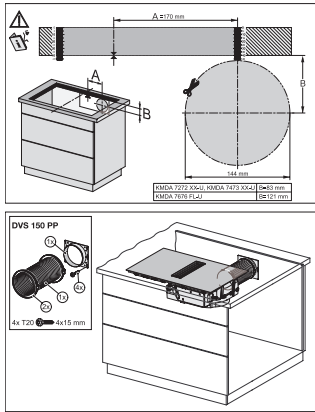

DVS 150

Forlængersæt til KMDA 7272 xx-U/KMDA 7473 xx-U

Til Plug&Play-drift af KMDA ved for dybe skabe

EAN: 4002516645313 / Materiale nummer: 12167200 /  
Gammelt materiale nummer: 28996453D

- Forbindelse mellem blæserstuds og skabets bagvæg
- Til 60 cm dybe underskabe
- Variabel længde
- Inklusive aftræksstuds, slange og spændebånd

## DVS 150

Forlængersæt til KMDA 7272 xx-U/KMDA 7473 xx-U

Til Plug&Play-drift af KMDA ved for dybe skabe

Installation plan DVS150PP – Installation drawing