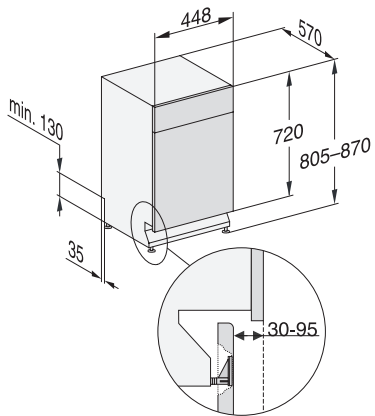

### Tekniske data

Nichebredde i mm min.	450
Nichebredde i mm maks.	450
Nichehøjde i mm min.	805
Nichehøjde i mm maks.	870
Nichedybde i mm	570
Maskinbredde i mm	448
Maskinhøjde i mm	805
Maskindybde i mm	570
Maskindybde i cm ved åben dør	116,5
Nettovægt i kg	40,8
Samlet tilslutningsværdi i kW	2,00
Spænding i V	230
Sikring i A	10
Antal faser	1
Elektrisk frekvens standard	50
Vandtilførselsslængens længde i m	1,50
Vandafløbsslængens længde i m	1,50
Ledningslængde i m	1,70

G7000, built under, dishwasher, 45cm (installation drawing)

G7000, built under, dishwasher, 45cm (installation drawing)