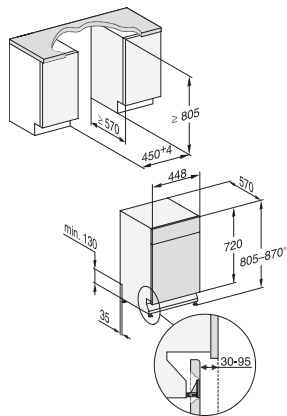

## G 5540 SCU SL Active

Opvaskemaskine til underbygning 45 cm

i den kendte Miele-kvalitet til en attraktiv pris.

EAN: 4002516614005 / Materiale nummer: 12159070 /  
Gammelt materiale nummer: 21554036NER

### Tekniske data

Nichebredde i mm min.	450
Nichebredde i mm maks.	450
Nichehøjde i mm min.	805
Nichehøjde i mm maks.	870
Nichedybde i mm	570
Maskinbredde i mm	448
Maskinhøjde i mm	805
Maskindybde i mm	570
Maskindybde i cm ved åben dør	116,5
Nettovægt i kg	40,8
Samlet tilslutningsværdi i kW	2,00
Spænding i V	230
Sikring i A	10
Antal faser	1
Elektrisk frekvens standard	50
Vandtilførselsslængens længde i m	1,50
Vandafløbsslængens længde i m	1,50
Ledningslængde i m	1,70

G7000, built under, dishwasher, 45cm (installation drawing)

G7000, built under, dishwasher, 45cm (installation drawing)