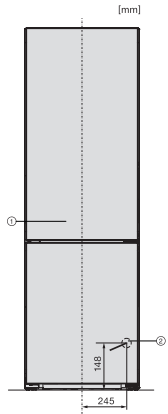

KFN 4898 AD

Fritstående køle-/fryseskab

til længste friskhed og bedste komfort, pga. PerfectFresh Active og Freeze&Cool.

KFN4395DD, KFN4393FD, KFN4393DD, KFN4795DD bb, KFN4795CD bb, KFN4898CD, installation (footnote*)