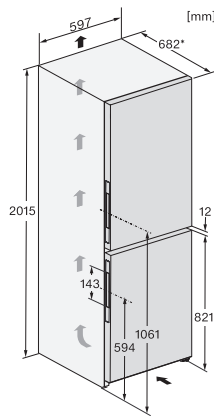

KFN4898AD, KFN4898CD, KFN4795DD bb, KFN4795CD bb, installation sketch (footnote*) (installation drawings)