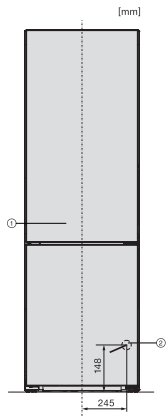

KFN 4898 AD

Fritstående køle-/fryseskab

til længste friskhed og bedste komfort, pga. PerfectFresh Active og Freeze&Cool.

KFN4395DD, KFN4393FD, KFN4393DD, KFN4795DD bb, KFN4795CD bb, KFN4898CD, installation (footnote*)