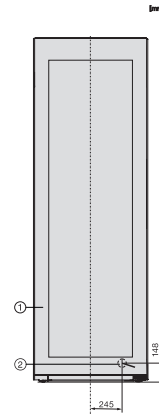

KWTS4785F obsw, Rioja, installation (footnote*) (installation drawings)