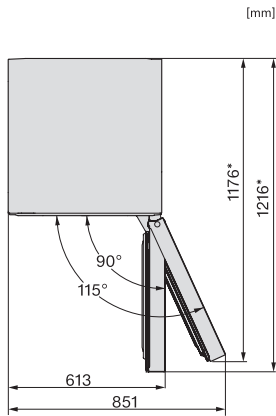

KWTS4785F obsw, Rioja, top view (footnote*) (installation drawings)