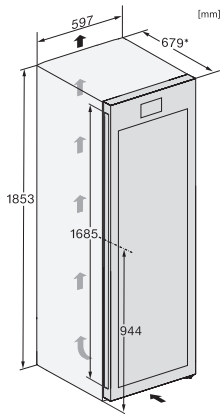

KWTS 4785 F 125 Gala Ed
Fritstående vinkøleskab
med PresenterFrame, to separate temperaturzoner og ActiveHumidity.

KWTS4785F obsw, Rioja, installation sketch (footnote*) (installation drawings)