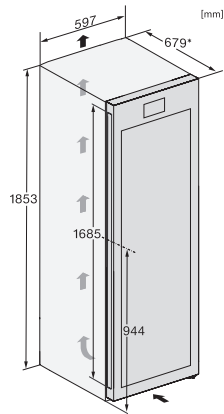

KWTS 4785 F 125 Gala Ed
Fritstående vinkøleskab
med PresenterFrame, to separate temperaturzoner og ActiveHumidity.

KWTS4785F obsw, Rioja, installation sketch (footnote*)
(installation drawings)