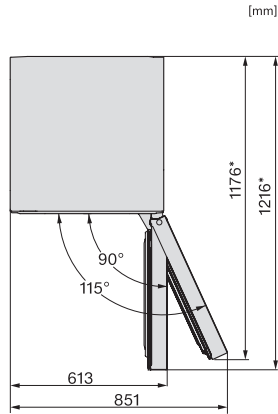

KWTS4785F obsw, Rioja, top view (footnote*)
(installation drawings)