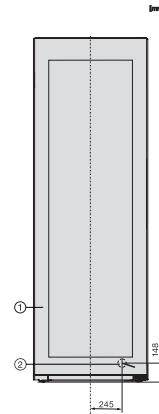

KWTS4785F obsw, Rioja, installation (footnote*)
(installation drawings)