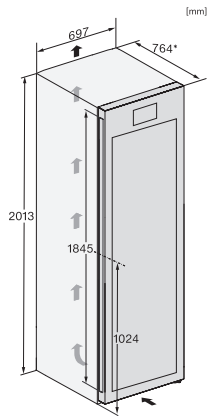

KWT 4999 F
Fritstående vinkøleskab
med SommelierSet, FlexiFrame og tre separate temperaturzoner.

KWT4999F obsw, KWT4995F obsw, Rioja, installation sketch (footnote*) (installation drawings)