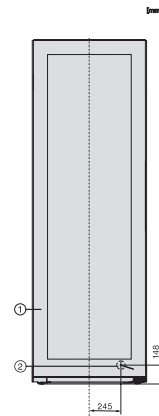

KWT 4999 F

Fritstående vinkøleskab

med SommelierSet, FlexiFrame og tre separate temperaturzoner.

EAN: 4002516612421 / Materiale nummer: 12156870 /

Gammelt materiale nummer: 39499962EU1

Plads til antal 0,75 l-bordeauxflasker	146 flasker
Lydniveaunklasse (A-D)	B
Lydniveau i dB(A) re1pW	35
Strømforbrug i milliampere (mA)	1200
Spænding i V	220-240
Sikring i A	10
Faseantal	1
Frekvens in Hz	50-60
Ledningslængde i m	2,0
Medfølgende tilbehør	
Active AirClean-filter	•
Hvid kridtblyant	•

KWT 4999 F
Fritstående vinkøleskab
med SommelierSet, FlexiFrame og tre separate temperaturzoner.

KWT4999F obsw, KWT4995F obsw, Rioja, installation sketch (footnote*) (installation drawings)

KWT4999F obsw, KWT4995F obsw, Rioja, top view (footnote*) (installation drawings)