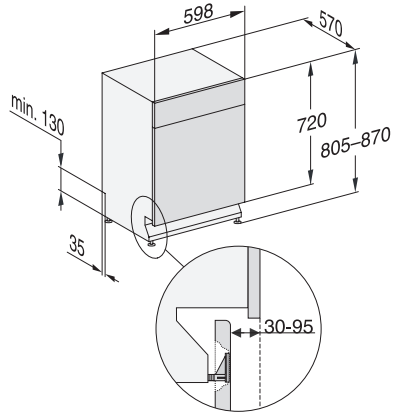

G 5110 SCU Active
Opvaskemaskine til underbygning
i den kendte Miele-kvalitet til en attraktiv pris.

EAN: 4002516612025 / Materiale nummer: 12155820 /
Gammelt materiale nummer: 21511037NER

Nichebredde i mm maks.	600
Nichehøjde i mm min.	805
Nichehøjde i mm maks.	870
Nichedybde i mm	570
Maskinbredde i mm	598
Maskinhøjde i mm	805
Maskindybde i mm	570
Maskindybde i cm ved åben dør	116,5
Nettovægt i kg	45,0
Samlet tilslutningsværdi i kW	2,00
Spænding i V	230
Sikring i A	10
Antal faser	1
Elektrisk frekvens standard	50
Vandtilførselsslængens længde i m	1,50
Vandafløbsslængens længde i m	1,50
Ledningslængde i m	1,70

G7000, built under, dishwasher, 60cm (installation drawing)

G7000, built under, dishwasher, 60cm (installation drawing)