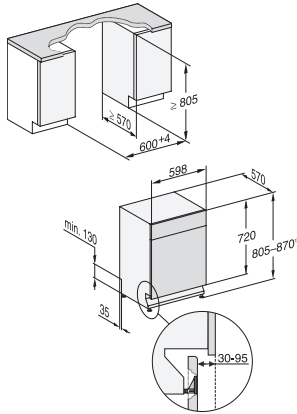

G 5110 SCU Active
Opvaskemaskine til underbygning
i den kendte Miele-kvalitet til en attraktiv pris.

G7000, built under, dishwasher, 60cm (installation drawing)