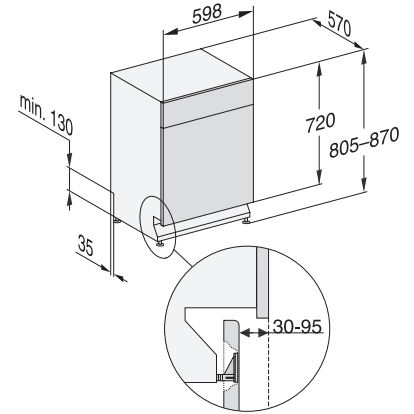

G 5110 U Active

Opvaskemaskine til underbygning
i den kendte Miele-kvalitet til en attraktiv pris.

EAN: 4002516611608 / Materiale nummer: 12155800 /
Gammelt materiale nummer: 21511026NER

Nichebredde i mm maks.	600
Nichehøjde i mm min.	805
Nichehøjde i mm maks.	870
Nichedybde i mm	570
Maskinbredde i mm	598
Maskinhøjde i mm	805
Maskindybde i mm	570
Maskindybde i cm ved åben dør	116,5
Nettovægt i kg	43,0
Samlet tilslutningsværdi i kW	2,00
Spænding i V	230
Sikring i A	10
Antal faser	1
Elektrisk frekvens standard	50
Vandtilførselsslængens længde i m	1,50
Vandafløbsslængens længde i m	1,50
Ledningslængde i m	1,70

G7000, built under, dishwasher, 60cm (installation drawing)

G7000, NER, built under, XXL, dishwasher, 60cm (installation drawing)

G7000, built under, dishwasher, 60cm (installation drawing)