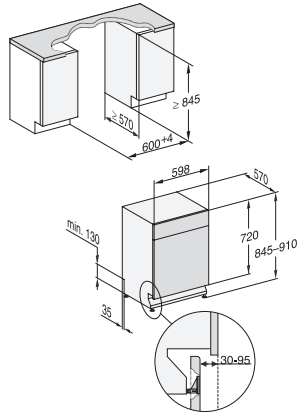

G 5110 U Active

Opvaskemaskine til underbygning
i den kendte Miele-kvalitet til en attraktiv pris.

EAN: 4002516611608 / Materiale nummer: 12155800 /
Gammelt materiale nummer: 21511026NER

Nichebredde i mm maks.	600
Nichehøjde i mm min.	805
Nichehøjde i mm maks.	870
Nichedybde i mm	570
Maskinbredde i mm	598
Maskinhøjde i mm	805
Maskindybde i mm	570
Maskindybde i cm ved åben dør	116,5
Nettovægt i kg	43,0
Samlet tilslutningsværdi i kW	2,00
Spænding i V	230
Sikring i A	10
Antal faser	1
Elektrisk frekvens standard	50
Vandtilførselsslængens længde i m	1,50
Vandafløbsslængens længde i m	1,50
Ledningslængde i m	1,70

G7000, built under, dishwasher, 60cm (installation drawing)

G7000, NER, built under, XXL, dishwasher, 60cm (installation drawing)

G7000, built under, dishwasher, 60cm (installation drawing)