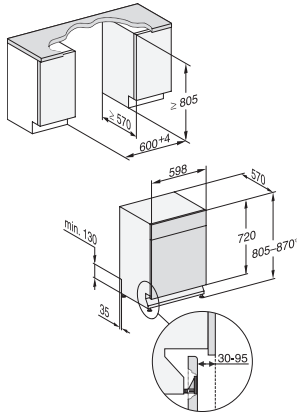

G 5110 U Active

Opvaskemaskine til underbygning
i den kendte Miele-kvalitet til en attraktiv pris.

EAN: 4002516611608 / Materiale nummer: 12155800 /
Gammelt materiale nummer: 21511026NER

Nichebredde i mm maks.	600
Nichehøjde i mm min.	805
Nichehøjde i mm maks.	870
Nichedybde i mm	570
Maskinbredde i mm	598
Maskinhøjde i mm	805
Maskindybde i mm	570
Maskindybde i cm ved åben dør	116,5
Nettovægt i kg	43,0
Samlet tilslutningsværdi i kW	2,00
Spænding i V	230
Sikring i A	10
Antal faser	1
Elektrisk frekvens standard	50
Vandtilførselsslængens længde i m	1,50
Vandafløbsslængens længde i m	1,50
Ledningslængde i m	1,70

G7000, built under, dishwasher, 60cm (installation drawing)

G7000, NER, built under, XXL, dishwasher, 60cm (installation drawing)

G7000, built under, dishwasher, 60cm (installation drawing)