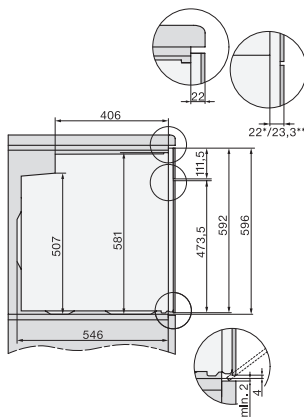

### Ovn

i moderne design med netværk, PerfectClean og FlexiClip-udtræk.

EAN: 4002516660156 / Materiale nummer: 12150270 /

Gammelt materiale nummer: 22246704NER

Antal ribber ovnrum 2	5
Mærkning af ribbehøjde	•
Ovnrumsbelysning	1 Halogen-spot
Temperaturer i °C	30–300
Temperaturer min. i °C	30
Temperaturer maks. i °C	300
Nichebredde min. i mm	560
Nichebredde maks. i mm	568
Nichehøjde min. i mm	590
Nichehøjde maks. i mm	595
Nichedybde i mm	550
Produktbredde i mm	595
Produktthøjde i mm	596
Produkttybde i mm	568
Vægt i kg	42,0
Samlet tilslutningsværdi i kW	3,50
Spænding i V	220-240
Frekvens i Hz	50
Sikring i A	16
Faseantal	1
Tilslutningsledning med netstik	•
Tilslutningsledningens længde i m	1,50
Udskift pæren	Kunde
<b>Medfølgende tilbehør</b>	
Bageplade med PerfectClean	1
Bradepande med PerfectClean	1
Bage- og stegerist	1
FlexiClip-udtræk	1
Udtagelige ribber	1

## H 2467 B ACTIVE

Ovn

i moderne design med netværk, PerfectClean og FlexiClip-udtræk.

installation H7000 XL, installation drawing

side view H7000 XL, installation drawings

built-in H7000 XL, installation drawing

H226x-1B/BP/E/EP/I/IP, H2x6xB/BP, H7x6xB/BP/BPX, installation drawings

side view H7000 XL build-under, installation drawing

H2465B, H2465BP, H2466B, H2466BP, H2467B, H2467BP, H2468B, H2468BP, installation drawings