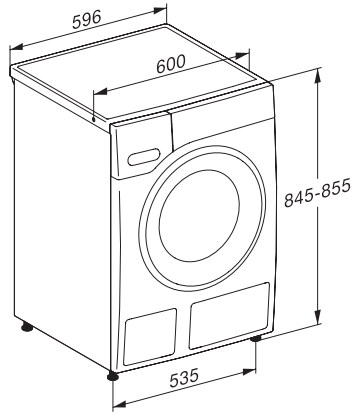

WSD164 WCS 9kg

Frontbetjent W1-vaskemaskine:

Med Miele@home og en kapacitet på 9 kg.

EAN: 4002516610984 / Materiale nummer: 12135340 /

Gammelt materiale nummer: 11SD1641NDS

Strygelet	•
Finvask	•
Skjorter	•
Uld (håndvask)	•
Express 20	•
Mørkt/Jeans	•
Imprægnering	•
Pumpe/centrifugering	•
ECO 40-60	•
Tilvalg vask	
Kort	•
Forvask	•
Vand plus	•
Ekstra skylning	•
Udglatning med damp	•
Summer	•
Kvalitet	
Kontravægte i støbejern	•
Sikkerhed	
Vandbeskyttelsessystem	Watercontrol-System
Børnesikring	•
PIN-kode lås	•
Optisk interface	•
Tekniske data	
Mål i mm (bredde)	596
Mål i mm (højde)	850
Mål i mm (dybde)	636
Dybde ved åbnnet dør i mm	1054
Vægt i kg	85
Samlet tilslutningsværdi i kW	2,10-2,40
Spænding i V	220-240
Sikring i A	10
Frekvens i HZ	50
Ledningslængde i m	2

WSD164 WCS 9kg
Frontbetjent W1-vaskemaskine:
Med Miele@home og en kapacitet på 9 kg.

W1 drawing, facia 5 degree, measures in mm

W1 drawing, facia 5 degree, measures in mm

W1 drawing, facia 5 degree, measures in mm

W1 drawing, facia 5 degree, measures in mm