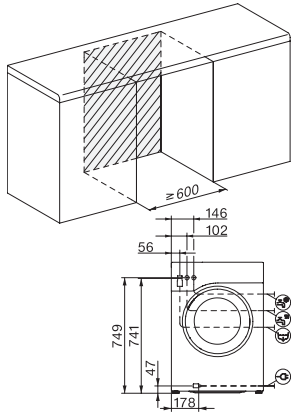

WSD164 WCS 9kg

Frontbetjent W1-vaskemaskine:

Med Miele@home og en kapacitet på 9 kg.

EAN: 4002516610984 / Materiale nummer: 12135340 /

Gammelt materiale nummer: 11SD1641NDS

Strygelet	•
Finvask	•
Skjorter	•
Uld (håndvask)	•
Express 20	•
Mørkt/Jeans	•
Imprægnering	•
Pumpe/centrifugering	•
ECO 40-60	•
Tilvalg vask	
Kort	•
Forvask	•
Vand plus	•
Ekstra skylning	•
Udglatning med damp	•
Summer	•
Kvalitet	
Kontravægte i støbejern	•
Sikkerhed	
Vandbeskyttelsessystem	Watercontrol-System
Børnesikring	•
PIN-kode lås	•
Optisk interface	•
Tekniske data	
Mål i mm (bredde)	596
Mål i mm (højde)	850
Mål i mm (dybde)	636
Dybde ved åbnnet dør i mm	1054
Vægt i kg	85
Samlet tilslutningsværdi i kW	2,10-2,40
Spænding i V	220-240
Sikring i A	10
Frekvens i HZ	50
Ledningslængde i m	2

WSD164 WCS 9kg
Frontbetjent W1-vaskemaskine:
Med Miele@home og en kapacitet på 9 kg.

W1 drawing, facia 5 degree, measures in mm

W1 drawing, facia 5 degree, measures in mm

W1 drawing, facia 5 degree, measures in mm

W1 drawing, facia 5 degree, measures in mm