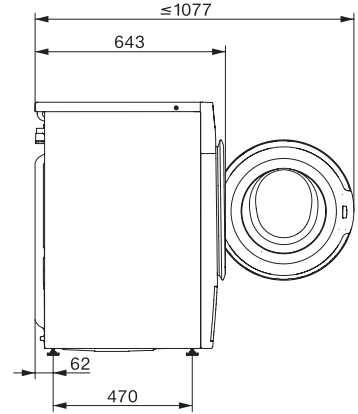

WSD164 WCS 9kg

Frontbetjent W1-vaskemaskine:

Med Miele@home og en kapacitet på 9 kg.

EAN: 4002516610984 / Materiale nummer: 12135340 /

Gammelt materiale nummer: 11SD1641NDS

Strygelet	•
Finvask	•
Skjorter	•
Uld (håndvask)	•
Express 20	•
Mørkt/Jeans	•
Imprægnering	•
Pumpe/centrifugering	•
ECO 40-60	•
Tilvalg vask	
Kort	•
Forvask	•
Vand plus	•
Ekstra skylning	•
Udglatning med damp	•
Summer	•
Kvalitet	
Kontravægte i støbejern	•
Sikkerhed	
Vandbeskyttelsessystem	Watercontrol-System
Børnesikring	•
PIN-kode lås	•
Optisk interface	•
Tekniske data	
Mål i mm (bredde)	596
Mål i mm (højde)	850
Mål i mm (dybde)	636
Dybde ved åbnnet dør i mm	1054
Vægt i kg	85
Samlet tilslutningsværdi i kW	2,10-2,40
Spænding i V	220-240
Sikring i A	10
Frekvens i HZ	50
Ledningslængde i m	2

WSD164 WCS 9kg
Frontbetjent W1-vaskemaskine:
Med Miele@home og en kapacitet på 9 kg.

W1 drawing, facia 5 degree, measures in mm

W1 drawing, facia 5 degree, measures in mm

W1 drawing, facia 5 degree, measures in mm

W1 drawing, facia 5 degree, measures in mm