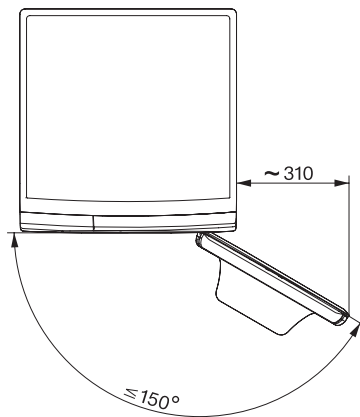

WSD164 WCS 9kg
Frontbetjent W1-vaskemaskine:
Med Miele@home og en kapacitet på 9 kg.

W1 drawing, facia 5 degree, measures in mm

W1 drawing, facia 5 degree, measures in mm

W1 drawing, facia 5 degree, measures in mm

W1 drawing, facia 5 degree, measures in mm