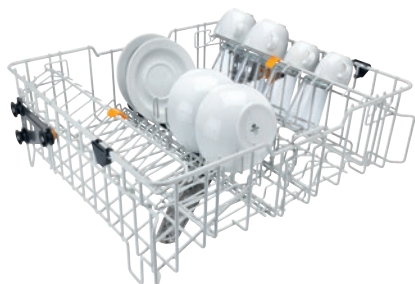

APFD 215

Overkurv

med indsats APFD 415 og 2 nedklappelige FlexCare-kophylder.

- Til 18 skåle, 33 underkopper eller 17 desserttallerkener og 20 kopper
- Højdejusterbar i 2 positioner med 5 cm
- Med integreret spulearm, tilslutning på bagside
- Maksimal fyldningshøjde 200 mm

EAN: 4002516643920 / Materiale nummer: 12106020 /
Gammelt materiale nummer: 67021501D

Produktkategori	
Friskvandsopvaskemaskiner	•
Produkttilknytning	
PG 8041	•
PG 8043	•
PG 8045	•
PG 8055	•
PG 8055 U	•
PG 8056	•
PG 8056 U	•
PG 8057 TD	•
PG 8057 TD U	•
PG 8058	•
PG 8058 U	•
PG 8059	•
PG 8059 U	•
PG 8060	•
PG 8061	•
PG 8061 U	•
PG 8096	•
PG 8096 U	•
PG 8099	•
PG 8099 U	•
PFD 400	•
PFD 400 U	•
PFD 401	•
PFD 401 U	•
PFD 402	•
PFD 402 U	•
PFD 404	•
PFD 404 U	•
PFD 405	•
PFD 405 U	•
PFD 407	•
PFD 407 U	•
PFD 408 U	•
Produktkategori	
Kurv til blandet bestik	•
Overkurv	•
Produktegenskaber	
Materiale	Tråd, rilsanbelagt
Farve	Hvid
Maksimum fyldningshøjde i mm	200
Kapacitet	
Kopper [antal]	20
Underkopper [antal]	33
Desserttallerkener [antal]	17
Standard ertilslutning	
Faseantal	0
Spænding i V	0

APFD 215

Overkurv

med indsats APFD 415 og 2 nedklappelige FlexCare-kophylde.

EAN: 4002516643920 / Materiale nummer: 12106020 /
Gammelt materiale nummer: 67021501D

Frekvens i Hz	0
Samlet tilslutningsværdi i kW	0,00
Sikring i A	0
Mål og vægt	
Udvendigt mål, nettohøjde i mm	203
Udvendigt mål, nettobredde i mm	527
Udvendigt mål, nettodybde i mm	515
Udvendigt mål, bruttohøjde i mm	290
Udvendigt mål, bruttbredde i mm	545
Udvendigt mål, bruttdybde i mm	545
Nettovægt i kg	4,18
Bruttovægt i kg	5,00