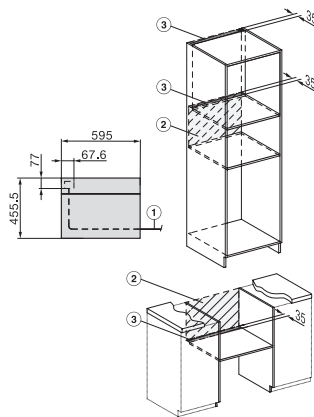

Plejekomfort	
Ovnrum i rustfrit stål med linjestruktur	•
Nedklappeligt grillvarmelegeme	•
CleanGlass-dør	•
Sikkerhed	
Kølesystem til kølig front	•
Sikkerhedsafbryder	•
Sikkerhed mod uønsket betjening	•
Tekniske data	
Ovnkapacitet i l	43
Antal hylder	3
Antal ribber ovnrum 1	3
Antal ribber ovnrum 2	3
Ovnrumsbelysning	1 LED-spot
Temperaturer i °C	30-225
Temperaturer min. i °C	30
Temperaturer maks. i °C	225
Elektronisk styret mikrobølgeeffekt	•
Mikrobølgeeffekt i W	
Nichebredde min. i mm	560
Nichebredde maks. i mm	568
Nichehøjde min. i mm	450
Nichehøjde maks. i mm	452
Nichedybde i mm	550
Produktbredde i mm	595
Produkthøjde i mm	456
Produktdybde i mm	568
Vægt i kg	36,0
Samlet tilslutningsværdi i kW	2,70
Spænding i V	220-240
Frekvens i Hz	50
Sikring i A	16
Faseantal	1
Tilslutningsledning med netstik	•
Tilslutningsledningens længde i m	2,00
Udskift pæren	Service
Medfølgende tilbehør	
Bage- og stegerist med PerfectClean	1
Glasbradepande	1
Tilgængelige displaysprog	
Tilgængelige displaysprog via MultiLanguage	bahasa malaysia, dansk, deutsch, english, español, français, hrvatski, italiano, magyar, nederlands, norsk, polski, portugês, русский, română, slovenčina, slovenščina, srpski, suomi, svenska, türkçe, українська, čeština, ελληνικά,

installation H7000 BM, installation drawing

H7x40BM/BMX, installation drawings, GB, AUS

side view H7000 BM build-under, installation drawings

H7x65BP, H7145BM, H7165B, H7365B, H2756B,
H2765B/BP, DGC7151, DGC7351 installation drawings