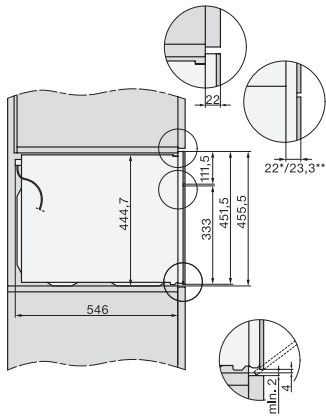

H 7145 BM

Kompaktovn med mikrobølger

i elegant, sort design med automatikprogrammer og kombi-funktioner.

side view H7000 BM, installation drawings