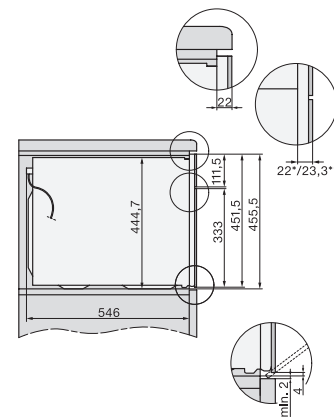

Plejekomfort	
Ovnrum i rustfrit stål med linjestruktur	•
Nedklappeligt grillvarmelegeme	•
CleanGlass-dør	•
Sikkerhed	
Kølesystem til kølig front	•
Sikkerhedsafbryder	•
Sikkerhed mod uønsket betjening	•
Tekniske data	
Ovnkapacitet i l	43
Antal hylder	3
Antal ribber ovnrum 1	3
Antal ribber ovnrum 2	3
Ovnrumsbelysning	1 LED-spot
Temperaturer i °C	30-225
Temperaturer min. i °C	30
Temperaturer maks. i °C	225
Elektronisk styret mikrobølgeeffekt	•
Mikrobølgeeffekt i W	
Nichebredde min. i mm	560
Nichebredde maks. i mm	568
Nichehøjde min. i mm	450
Nichehøjde maks. i mm	452
Nichedybde i mm	550
Produktbredde i mm	595
Produkthøjde i mm	456
Produktdybde i mm	568
Vægt i kg	36,0
Samlet tilslutningsværdi i kW	2,70
Spænding i V	220-240
Frekvens i Hz	50
Sikring i A	16
Faseantal	1
Tilslutningsledning med netstik	•
Tilslutningsledningens længde i m	2,00
Udskift pæren	Service
Medfølgende tilbehør	
Bage- og stegerist med PerfectClean	1
Glasbradepande	1
Tilgængelige displaysprog	
Tilgængelige displaysprog via MultiLanguage	bahasa malaysia, dansk, deutsch, english, español, français, hrvatski, italiano, magyar, nederlands, norsk, polski, portugês, русский, română, slovenčina, slovenščina, srpski, suomi, svenska, türkçe, українська, čeština, ελληνικά,

installation H7000 BM, installation drawing

H7x40BM/BMX, installation drawings, GB, AUS

side view H7000 BM build-under, installation drawings

H7x65BP, H7145BM, H7165B, H7365B, H2756B,
H2765B/BP, DGC7151, DGC7351 installation drawings