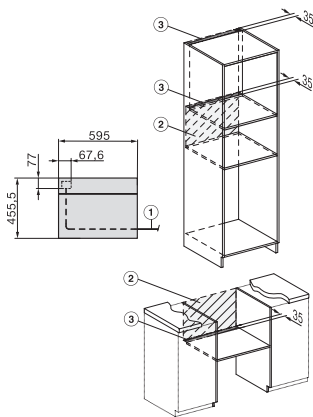

Plejekomfort	
Ovnrum i rustfrit stål med linjestruktur	•
Nedklappeligt grillvarmelegeme	•
CleanGlass-dør	•
Sikkerhed	
Kølesystem til kølig front	•
Sikkerhedsafbryder	•
Sikkerhed mod uønsket betjening	•
Tekniske data	
Ovnkapacitet i l	43
Antal hylder	3
Antal ribber ovnrum 1	3
Antal ribber ovnrum 2	3
Ovnrumsbelysning	1 LED-spot
Temperaturer i °C	30-225
Temperaturer min. i °C	30
Temperaturer maks. i °C	225
Elektronisk styret mikrobølgeeffekt	•
Mikrobølgeeffekt i W	
Nichebredde min. i mm	560
Nichebredde maks. i mm	568
Nichehøjde min. i mm	450
Nichehøjde maks. i mm	452
Nichedybde i mm	550
Produktbredde i mm	595
Produkthøjde i mm	456
Produktdybde i mm	568
Vægt i kg	36,0
Samlet tilslutningsværdi i kW	2,70
Spænding i V	220-240
Frekvens i Hz	50
Sikring i A	16
Faseantal	1
Tilslutningsledning med netstik	•
Tilslutningsledningens længde i m	2,00
Udskift pæren	Service
Medfølgende tilbehør	
Bage- og stegerist med PerfectClean	1
Glasbradepande	1
Tilgængelige displaysprog	
Tilgængelige displaysprog via MultiLanguage	bahasa malaysia, dansk, deutsch, english, español, français, hrvatski, italiano, magyar, nederlands, norsk, polski, portugês, русский, română, slovenčina, slovenščina, srpski, suomi, svenska, türkçe, українська, čeština, ελληνικά,

installation H7000 BM, installation drawing

H7x40BM/BMX, installation drawings, GB, AUS

side view H7000 BM build-under, installation drawings

H7x65BP, H7145BM, H7165B, H7365B, H2756B,
H2765B/BP, DGC7151, DGC7351 installation drawings