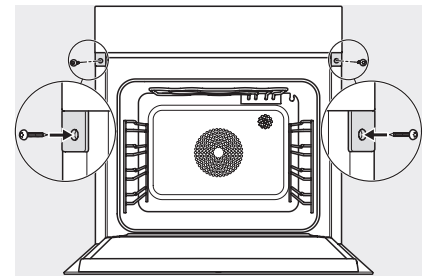

DGC 7865 HCX Pro

Grebsfri dampovn med ovnfunktion med vand- og afløbstilslutning
til damptilberedn., bagning, stegning med trådløst stegetermometer + HydroClean.

DGC 7865 HCX Pro

Grebsfri dampovn med ovnfunktion med vand- og afløbstilslutning til damptilberedn., bagning, stegning med trådløst stegetermometer + HydroClean.

ESW7x20, DGC7x6xHCPro, DGC7x6xHCXPro installation drawings

ESW7x10, EVS7010, DGC7x6xHCPro, DGC7x6xHCXPro installation drawings

built-in DGC XXL, installation drawing

DGC7x65 connections and ventilation 60cm, installation drawing

built-in DGC XXL build-under, installation drawing

screw joint DGC XXL, installation drawing

DGC7x4x Schwenkbereich der Blende, installation drawings

side view DGC XXL, installation drawings