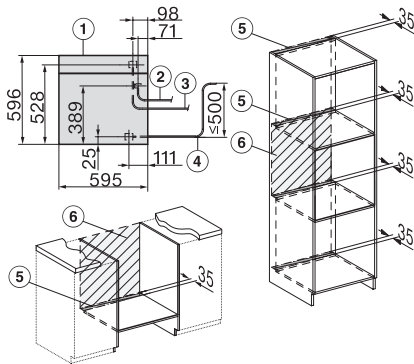

Dampkølesystem	•
Spærring af taster	•
Tekniske data	
Ovnkapacitet i l	67
Antal hylder	4
Mærkning af ribbehøjde	•
Dørens yderposition	nederst
Ovnlys	BrilliantLight
Temperaturer ovnfunktion min. i °C	30
Temperaturer ovnfunktion maks. i °C	230
Temperaturer dampfunktion min. i °C	40
Temperaturer dampfunktion maks. i °C	100
Nichebredde min. i mm	560
Nichebredde maks. i mm	568
Nichehøjde min. i mm	590
Nichehøjde maks. i mm	595
Nichedybde i mm	550
Mål (B x H x D) i mm	595 x 596 x 567
Produktbredde i mm	595
Produkthøjde i mm	596
Produktdybde i mm	567
Vægt i kg	46,4
Samlet tilslutningsværdi i kW	3,45
Spænding i V	230
Frekvens i Hz	50
Sikring i A	16
Faseantal	1
Tilslutningsledning med netstik	•
Tilslutningsledningens længde i m	2
Vandtilførselsslængens længde i m	2,0
Vandafløbsslængens længde i m	3,0
Udskift pæren	Service
Medfølgende tilbehør	
Brødepande med PerfectClean	1
Bage- og stegerist med PerfectClean	1
FlexiClip-udtræk med PerfectClean (par)	1
Udtagelige ribber	1
Fade i rustfrit stål med huller	2
Fade i rustfrit stål uden huller	1
HydroClean-rengøringsmiddel	1
Afkalkningstabs	2
Tilgængelige displaysprog	
Tilgængelige displaysprog via MultiLanguage	bahasa malaysia, dansk, deutsch, english, español, français, hrvatski, italiano, magyar, nederlands, norsk, polski, português, русский, română, slovenčina, slovenščina, srpski, suomi, svenska, türkçe, українська, čeština, ελληνικά,

ESW7x20, DGC7x6xHCPro, DGC7x6xHCXPro installation drawings

ESW7x10, EVS7010, DGC7x6xHCPro, DGC7x6xHCXPro installation drawings

built-in DGC XXL, installation drawing

DGC7x65 connections and ventilation 60cm, installation drawing

built-in DGC XXL build-under, installation drawing

screw joint DGC XXL, installation drawing

DGC7x4x Schwenkbereich der Blende, installation drawings

side view DGC XXL, installation drawings