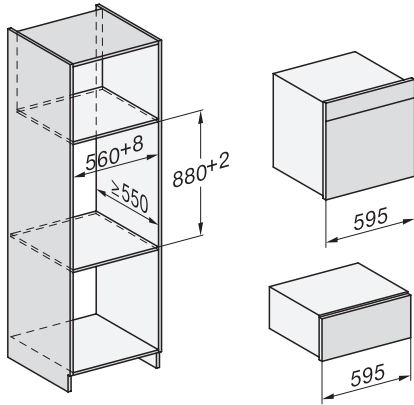

DGC 7865 HCX Pro

Grebsfri dampovn med ovnfunktion med vand- og afløbstilslutning til damptilberedn., bagning, stegning med trådløst stegetermometer + HydroClean.

ESW7x20, DGC7x6xHCPro, DGC7x6xHCXPro installation drawings