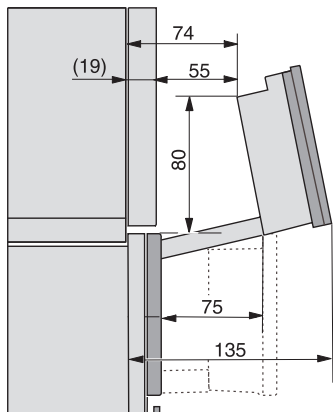

Dampkølesystem	•
Spærring af taster	•
Tekniske data	
Ovnkapacitet i l	67
Antal hylder	4
Mærkning af ribbehøjde	•
Dørens yderposition	nederst
Ovnlys	BrilliantLight
Temperaturer ovnfunktion min. i °C	30
Temperaturer ovnfunktion maks. i °C	230
Temperaturer dampfunktion min. i °C	40
Temperaturer dampfunktion maks. i °C	100
Nichebredde min. i mm	560
Nichebredde maks. i mm	568
Nichehøjde min. i mm	590
Nichehøjde maks. i mm	595
Nichedybde i mm	550
Mål (B x H x D) i mm	595 x 596 x 567
Produktbredde i mm	595
Produkthøjde i mm	596
Produktdybde i mm	567
Vægt i kg	46,4
Samlet tilslutningsværdi i kW	3,45
Spænding i V	230
Frekvens i Hz	50
Sikring i A	16
Faseantal	1
Tilslutningsledning med netstik	•
Tilslutningsledningens længde i m	2
Vandtilførselsslængens længde i m	2,0
Vandafløbsslængens længde i m	3,0
Udskift pæren	Service
Medfølgende tilbehør	
Brødepande med PerfectClean	1
Bage- og stegerist med PerfectClean	1
FlexiClip-udtræk med PerfectClean (par)	1
Udtagelige ribber	1
Fade i rustfrit stål med huller	2
Fade i rustfrit stål uden huller	1
HydroClean-rengøringsmiddel	1
Afkalkningstabs	2
Tilgængelige displaysprog	
Tilgængelige displaysprog via MultiLanguage	bahasa malaysia, dansk, deutsch, english, español, français, hrvatski, italiano, magyar, nederlands, norsk, polski, português, русский, română, slovenčina, slovenščina, srpski, suomi, svenska, türkçe, українська, čeština, ελληνικά,

ESW7x20, DGC7x6xHCPro, DGC7x6xHCXPro installation drawings

ESW7x10, EVS7010, DGC7x6xHCPro, DGC7x6xHCXPro installation drawings

built-in DGC XXL, installation drawing

DGC7x65 connections and ventilation 60cm, installation drawing

built-in DGC XXL build-under, installation drawing

screw joint DGC XXL, installation drawing

DGC7x4x Schwenkbereich der Blende, installation drawings

side view DGC XXL, installation drawings