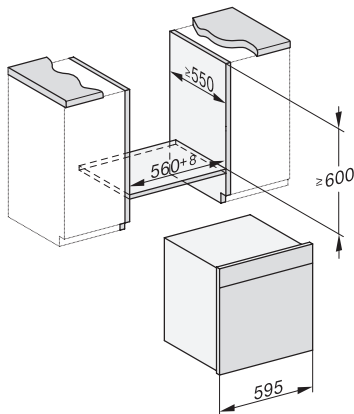

Dampkølesystem	•
Spærring af taster	•
Tekniske data	
Ovnkapacitet i l	67
Antal hylder	4
Mærkning af ribbehøjde	•
Dørens yderposition	nederst
Ovnlys	BrilliantLight
Temperaturer ovnfunktion min. i °C	30
Temperaturer ovnfunktion maks. i °C	230
Temperaturer dampfunktion min. i °C	40
Temperaturer dampfunktion maks. i °C	100
Nichebredde min. i mm	560
Nichebredde maks. i mm	568
Nichehøjde min. i mm	590
Nichehøjde maks. i mm	595
Nichedybde i mm	550
Mål (B x H x D) i mm	595 x 596 x 567
Produktbredde i mm	595
Produkthøjde i mm	596
Produktdybde i mm	567
Vægt i kg	46,4
Samlet tilslutningsværdi i kW	3,45
Spænding i V	230
Frekvens i Hz	50
Sikring i A	16
Faseantal	1
Tilslutningsledning med netstik	•
Tilslutningsledningens længde i m	2
Vandtilførselsslængens længde i m	2,0
Vandafløbsslængens længde i m	3,0
Udskift pæren	Service
Medfølgende tilbehør	
Brødepande med PerfectClean	1
Bage- og stegerist med PerfectClean	1
FlexiClip-udtræk med PerfectClean (par)	1
Udtagelige ribber	1
Fade i rustfrit stål med huller	2
Fade i rustfrit stål uden huller	1
HydroClean-rengøringsmiddel	1
Afkalkningstabs	2
Tilgængelige displaysprog	
Tilgængelige displaysprog via MultiLanguage	bahasa malaysia, dansk, deutsch, english, español, français, hrvatski, italiano, magyar, nederlands, norsk, polski, português, русский, română, slovenčina, slovenščina, srpski, suomi, svenska, türkçe, українська, čeština, ελληνικά,

ESW7x20, DGC7x6xHCPro, DGC7x6xHCXPro installation drawings

ESW7x10, EVS7010, DGC7x6xHCPro, DGC7x6xHCXPro installation drawings

built-in DGC XXL, installation drawing

DGC7x65 connections and ventilation 60cm, installation drawing

built-in DGC XXL build-under, installation drawing

screw joint DGC XXL, installation drawing

DGC7x4x Schwenkbereich der Blende, installation drawings

side view DGC XXL, installation drawings