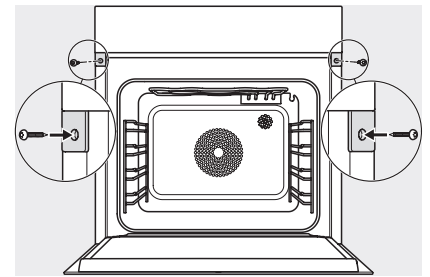

## DGC 7865 HCX Pro

Grebsfri dampovn med ovnfunktion med vand- og afløbstilslutning til damptilberedn., bagning, stegning med trådløst stegetermometer + HydroClean.

ESW7x20, DGC7x6xHCPro, DGC7x6xHCXPro installation drawings

ESW7x10, EVS7010, DGC7x6xHCPro, DGC7x6xHCXPro installation drawings

built-in DGC XXL, installation drawing

DGC7x65 connections and ventilation 60cm, installation drawing

built-in DGC XXL build-under, installation drawing

screw joint DGC XXL, installation drawing

DGC7x4x Schwenkbereich der Blende, installation drawings

side view DGC XXL, installation drawings