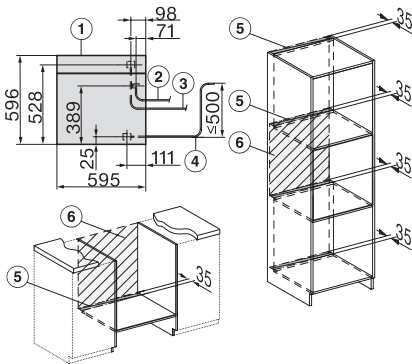

Dampkølesystem	•
Spærring af taster	•
<b>Tekniske data</b>	
Ovnkapacitet i l	67
Antal hylder	4
Mærkning af ribbehøjde	•
Dørens yderposition	nederst
Ovnlys	BrilliantLight
Temperaturer ovnfunktion min. i °C	30
Temperaturer ovnfunktion maks. i °C	230
Temperaturer dampfunktion min. i °C	40
Temperaturer dampfunktion maks. i °C	100
Nichebredde min. i mm	560
Nichebredde maks. i mm	568
Nichehøjde min. i mm	590
Nichehøjde maks. i mm	595
Nichedybde i mm	550
Mål (B x H x D) i mm	595 x 596 x 567
Produktbredde i mm	595
Produkthøjde i mm	596
Produktdybde i mm	567
Vægt i kg	46,4
Samlet tilslutningsværdi i kW	3,40
Spænding i V	230
Frekvens i Hz	50
Sikring i A	16
Faseantal	1
Tilslutningsledning med netstik	•
Tilslutningsledningens længde i m	2
Vandtilførselsslængens længde i m	2,0
Vandafløbsslængens længde i m	3,0
Udskift pæren	Service
<b>Medfølgende tilbehør</b>	
Brødepande med PerfectClean	1
Bage- og stegerist med PerfectClean	1
FlexiClip-udtræk med PerfectClean (par)	1
Udtagelige ribber	1
Fade i rustfrit stål med huller	2
Fade i rustfrit stål uden huller	1
HydroClean-rengøringsmiddel	1
Afkalkningstabs	2
<b>Tilgængelige displaysprog</b>	
Tilgængelige displaysprog via MultiLanguage	bahasa malaysia, dansk, deutsch, english, español, français, hrvatski, italiano, magyar, nederlands, norsk, polski, português, русский, română, slovenčina, slovenščina, srpski, suomi, svenska, türkçe, українська, čeština, ελληνικά,

ESW7x10, EVS7010, DGC7x6xHCPro, DGC7x6xHCXPro installation drawings

built-in DGC XXL, installation drawing

DGC7x65 connections and ventilation 60cm, installation drawing

built-in DGC XXL build-under, installation drawing

screw joint DGC XXL, installation drawing

DGC7x4x Schwenkbereich der Blende, installation drawings

side view DGC XXL, installation drawings