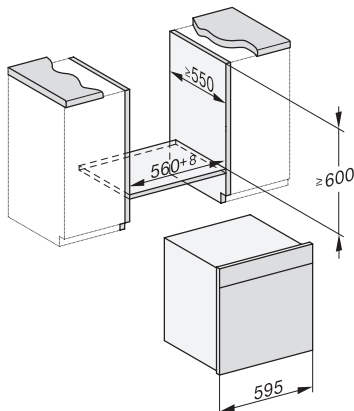

Dampkølesystem	•
Spærring af taster	•
<b>Tekniske data</b>	
Ovnkapacitet i l	67
Antal hylder	4
Mærkning af ribbehøjde	•
Dørens yderposition	nederst
Ovnlys	BrilliantLight
Temperaturer ovnfunktion min. i °C	30
Temperaturer ovnfunktion maks. i °C	230
Temperaturer dampfunktion min. i °C	40
Temperaturer dampfunktion maks. i °C	100
Nichebredde min. i mm	560
Nichebredde maks. i mm	568
Nichehøjde min. i mm	590
Nichehøjde maks. i mm	595
Nichedybde i mm	550
Mål (B x H x D) i mm	595 x 596 x 567
Produktbredde i mm	595
Produkthøjde i mm	596
Produktdybde i mm	567
Vægt i kg	46,4
Samlet tilslutningsværdi i kW	3,40
Spænding i V	230
Frekvens i Hz	50
Sikring i A	16
Faseantal	1
Tilslutningsledning med netstik	•
Tilslutningsledningens længde i m	2
Vandtilførselsslængens længde i m	2,0
Vandafløbsslængens længde i m	3,0
Udskift pæren	Service
<b>Medfølgende tilbehør</b>	
Brødepande med PerfectClean	1
Bage- og stegerist med PerfectClean	1
FlexiClip-udtræk med PerfectClean (par)	1
Udtagelige ribber	1
Fade i rustfrit stål med huller	2
Fade i rustfrit stål uden huller	1
HydroClean-rengøringsmiddel	1
Afkalkningstabs	2
<b>Tilgængelige displaysprog</b>	
Tilgængelige displaysprog via MultiLanguage	bahasa malaysia, dansk, deutsch, english, español, français, hrvatski, italiano, magyar, nederlands, norsk, polski, português, русский, română, slovenčina, slovenščina, srpski, suomi, svenska, türkçe, українська, čeština, ελληνικά,

ESW7x10, EVS7010, DGC7x6xHCPro, DGC7x6xHCXPro installation drawings

built-in DGC XXL, installation drawing

DGC7x65 connections and ventilation 60cm, installation drawing

built-in DGC XXL build-under, installation drawing

screw joint DGC XXL, installation drawing

DGC7x4x Schwenkbereich der Blende, installation drawings

side view DGC XXL, installation drawings