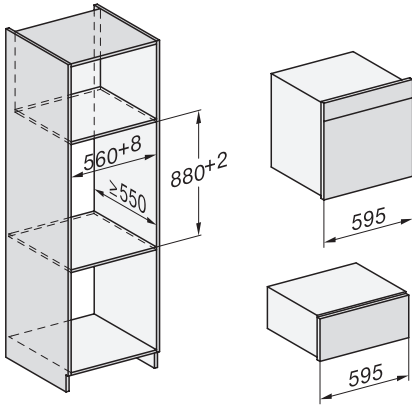

DGC 7865 HCX Pro

Grebsfri dampovn med ovnfunktion med vand- og afløbstilslutning til damptilberedn., bagning, stegning med trådløst stegetermometer + HydroClean.

ESW7x20, DGC7x6xHCPro, DGC7x6xHCXPro installation drawings